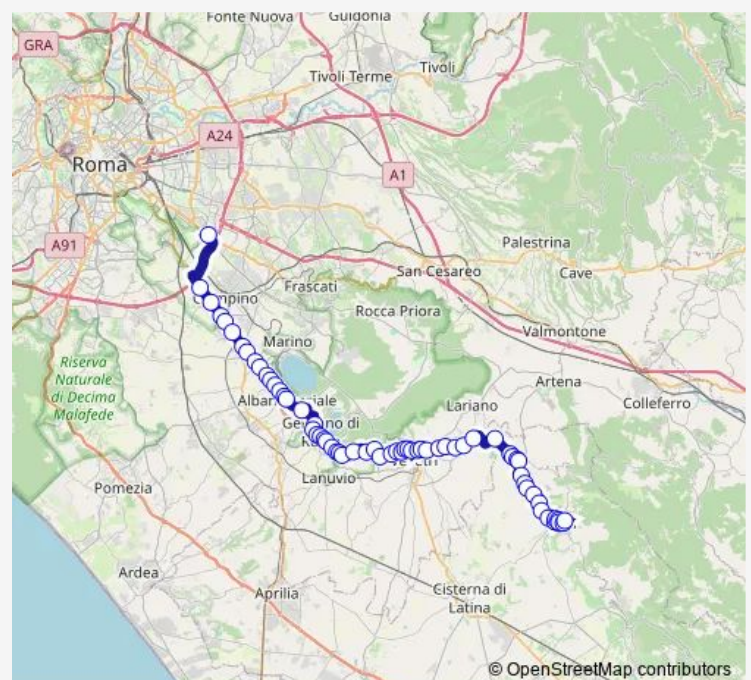

Genzano | Via Berlinguer Via Pandolfi # f00012

Genzano | Via Lombardi Via S. Carlino # f00013

Genzano | Via Longo Via Silvestri # f00014

Route schedule

Roma | Anagnina (Metro A) # f3583 — Cori | Piazza Signina # f2856

Monday 06:40-18:30

Tuesday —

Wednesday —

Thursday 06:40-18:30

Friday 06:40-18:30

Saturday 06:40-18:30

Sunday —

Route info

Direction: Roma | Anagnina (Metro A) # f3583

Stops: 64

Trip Duration: 2 hour 0 min

Roma Anagnina - Cori # VI069d

Genzano | Viale E. Romagna (Palazzetto) # f13503

Genzano | Viale E. Romagna (Palazzetto) # f13509