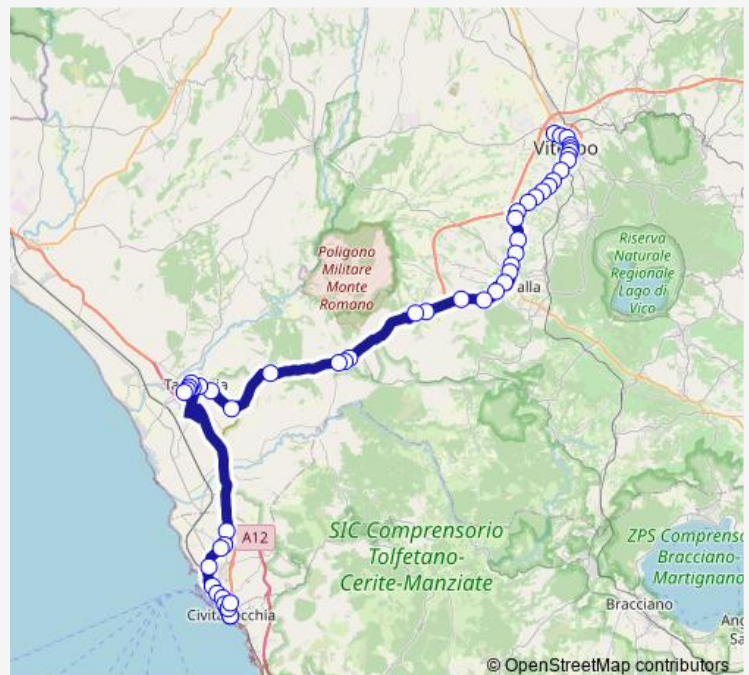

Route schedule

Viterbo | Riello # f641 — Civitavecchia | Deposito # f277

Monday 18:30

Tuesday 18:30

Wednesday 18:30

Thursday 18:30

Friday 18:30

Saturday 18:30

Sunday —

Route info

Direction: Viterbo | Riello # f641

Stops: 52

Trip Duration: 1 hour 37 min

BI724a — Viterbo - Civitavecchia # BI724a

Vetralla | Madonna del Ponte # f822

Vetralla | Via Aurelia Nord (Dogane) # f823