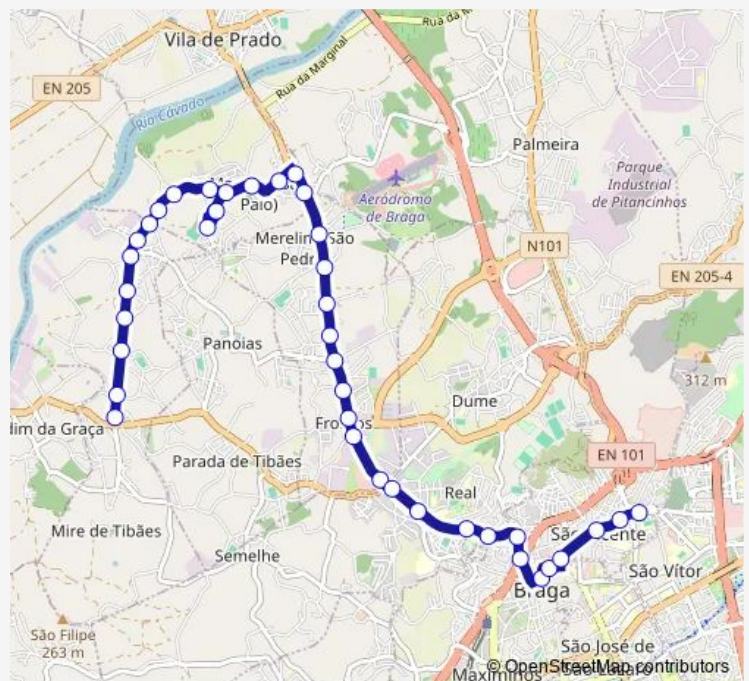

—

Sunday

—

Route info

Direction: Merelim S. Roque (25 de Abril)

Stops: 28

Trip Duration: 0 hour 30 min

■ 052 — Monte D'Arcos - Merelim S. Roque

S. Martinho (Viaduto)

Cons Torres Almeida I

Conde Agrolongo II

Carmo

Cons Januário (Igreja)

Cons Januário (Sá de Miranda)

Monte d'Arcos (Cons Bento Miguel)

Direction