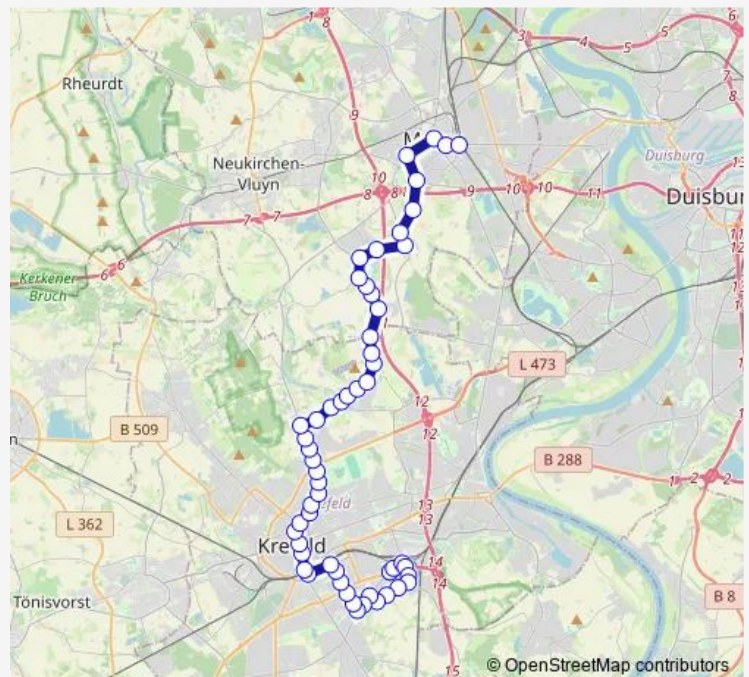

### Direction

Krefeld Hbf — Krefeld Minkweg

11 stops

[Open route schedule](#)

Krefeld Hbf

Krefeld Dreikönigenstr.

Krefeld Rheinstraße

Krefeld Nordwall

Krefeld Ricarda-Huch-Schule

Krefeld Moerser Platz

Krefeld Vluyner Platz

Krefeld Grafenschaftsplatz

Krefeld Appellweg

Krefeld Hohe Linden

Krefeld Minkweg

### Route schedule

Krefeld Hbf — Krefeld Minkweg

Monday 07:40

Tuesday 07:40

Wednesday 07:40

Thursday 07:40

Friday 07:40

Saturday —

### Route info

Direction: Krefeld Hbf

Stops: 11

Trip Duration: 0 hour 17 min

■ 052

BusMaps