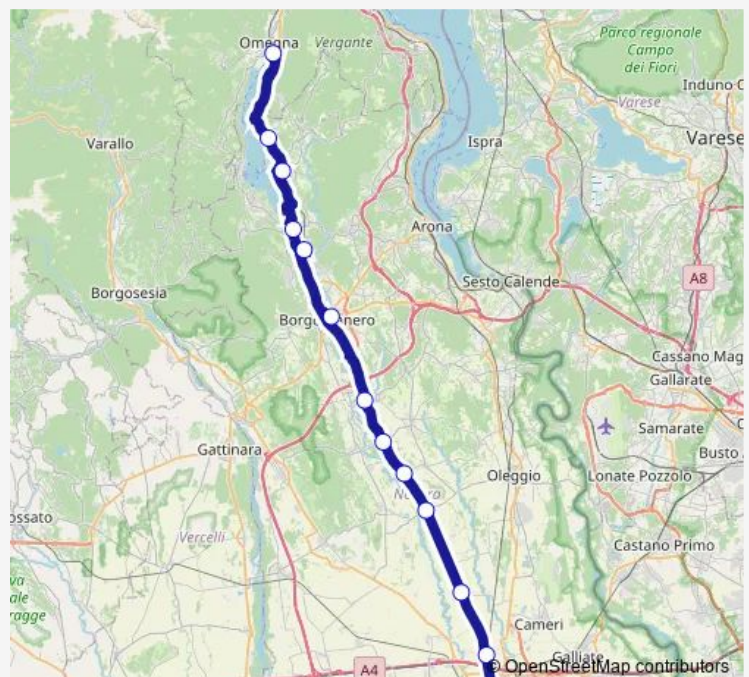

Bolzano Novarese - Bivio

Gozzano - VIA Roma 1

Gozzano - Stazione Ferroviaria

Baraggia DI Gozzano - Viale DE Gasperi 62

Borgomanero - Corso Sempione

Borgomanero - Stazione Ferroviaria

Borgomanero - VIA Marconi 103

### Route schedule

Omegna - Viale DE Amicis - Scuole — Borgomanero - VIA Dante 19 - Istituto Salesiani

Monday 06:55

Tuesday 06:55

Wednesday 06:55

Thursday 06:55

Friday 06:55

Saturday 06:55

### Route info

Direction: Omegna - Viale DE Amicis - Scuole

Stops: 17

Trip Duration: 0 hour 52 min

052 — Suppletiva Novara - Domodossola