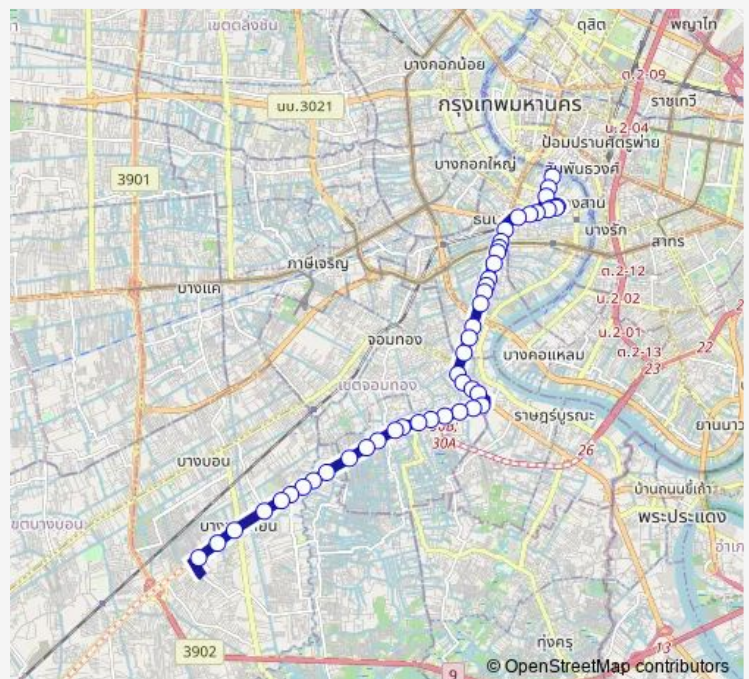

### Route schedule

ทำดินแดง;Din Daeng Pier — เคหะธนบุรี (โลตัสพระราม2);- Thonburi Housing (Tesco Lotus Rama 2)

Monday	00:00
Tuesday	00:00
Wednesday	00:00
Thursday	00:00
Friday	00:00
Saturday	00:00
Sunday	00:00

### Route info

Direction: ทำดินแดง;Din Daeng Pier

Stops: 46

Trip Duration: 1 hour 30 min

ต.7 — ทำน้ำดินแดง - การเคหะชุมชนธนบุรี;Din Daeng Pier - Thonburi Housing

ตรงข้ามโรงเรียนแสงทองโทรทัศน์;Saeng Thong Thorathat School