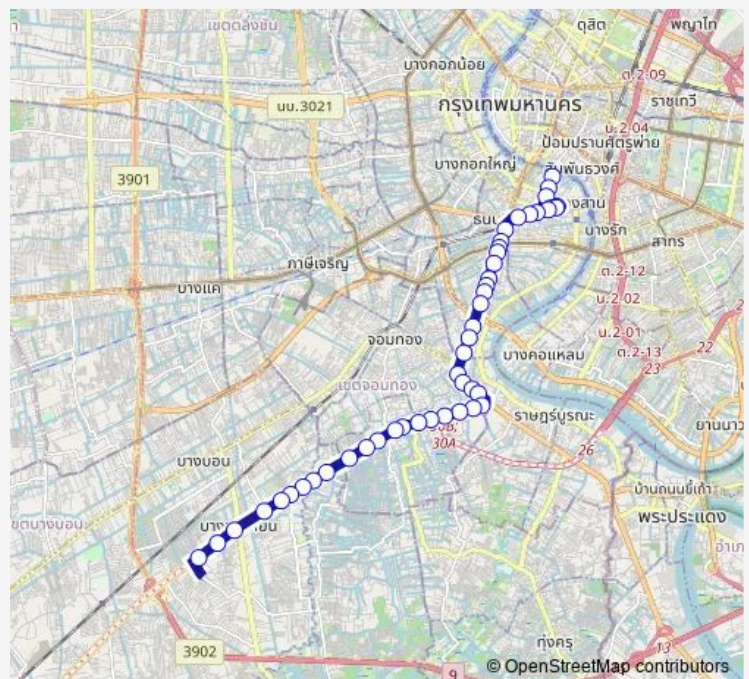

ตรงข้าม รพ.สมเด็จพระปิ่นเกล้า;Somdejrapinklao Hospital (Opposite)

ตรงข้ามซอยโรงแก้ว;Soi Rong Kaeo (Opposite)

Route schedule

ทำดินแดง;Din Daeng Pier — เคหะธนบุรี (โลตัสพระราม2);- Thonburi Housing (Tesco Lotus Rama 2)

Monday	00:00
Tuesday	00:00
Wednesday	00:00
Thursday	00:00
Friday	00:00
Saturday	00:00
Sunday	00:00

Route info

Direction: ทำดินแดง;Din Daeng Pier

Stops: 46

Trip Duration: 1 hour 30 min

ต.7 — ทำน้ำดินแดง - การเคหะชุมชนธนบุรี;Din Daeng Pier - Thonburi Housing