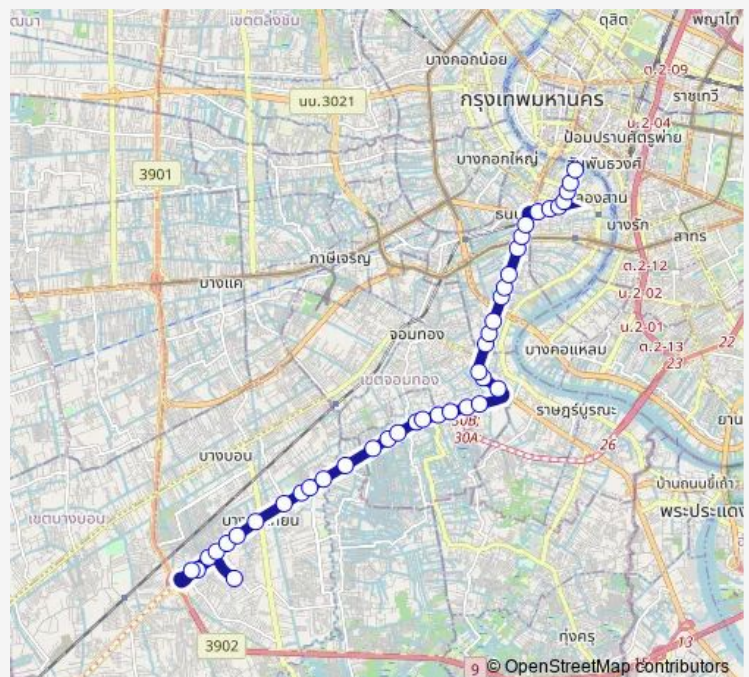

ซอยวัดสี่สุก;Soi Wat Si Suk

พระราม 2 ซอย 20;Rama 2 Soi 20

ตรงข้ามถนนพุทธบูชา;Opposite Phuttha Bucha Road

รพ.บางปะกอก 9;Bangpakok 9 International Hospital

### Route schedule

จุดขึ้นลง;visual stop — จุดขึ้นลง;visual stop

Monday	00:00
Tuesday	00:00
Wednesday	00:00
Thursday	00:00
Friday	00:00
Saturday	00:00
Sunday	00:00

### Route info

Direction: จุดขึ้นลง;visual stop

Stops: 41

Trip Duration: 1 hour 20 min

ต.7 — การเคหะชุมชนธนบุรี - ทำน้ำดินแดง;Thonburi Housing - Din Daeng Pier

ตรงข้ามตลาดโอเอ;Opposite Oh Ae Market  
ตรงข้ามสำนักงานเขตจอมทอง;Chom Thong District Office  
ตลาดบางปะแก้ว;Bangpakaew Market  
วัดนาคนิมิตร;Wat Nak Nimit  
ตลาดอินดี้ ดาวคะนอง;Indy Dao Market Khanong  
ตลาดดาวคะนอง;Daokhanong Market  
บิ๊กซีดาวคะนอง;Big C Daokhanong  
โรงเรียนแสงทองโทรทัศน์;Sangthong Technology School  
ซอยโรงแก้ว;Soi Rong Kaew  
รพ.สมเด็จพระปิ่นเกล้า;Somdet Prapinklao Hospital  
ตรงข้ามตลาดสำเหร่;Samre Market (Opposite)  
สมาคมแซ่ซิม;Sim's Clan Association  
แยกสาร(สมเด็จพระเจ้าตากสิน6);Sathon Intersection  
เลียบทางรถไฟวงเวียนใหญ่;Wongwian Yai Railway  
แพลตฟอร์มวงเวียนใหญ่;Platform Wongwian Yai  
ชุมสายโทรศัพท์ลาดหญ้า;Lat Ya Telephone Exchange  
ซอยลาดหญ้า 11;Latya 11  
ซอยท่าดินแดง 1;Soi Tha Din Daeng 1  
ซอยท่าดินแดง 7;Soi Tha Din Daeng 7  
ตลาดท่าดินแดง;Tha Dindaeng Market  
จุดขึ้นลง;visual stop