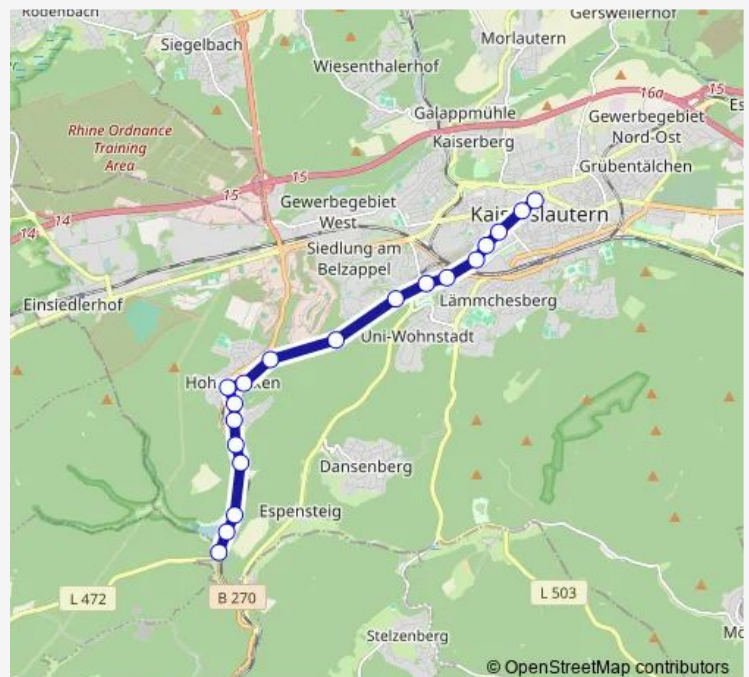

Hohenecken, Bahnhof

Hohenecken, Burg

Hohenecken, Sommerau

Hohenecken, Brücke

Hohenecken, Gelterswoog

Hohenecken, Kanuvereine

Hohenecken, Seehotel

Route schedule

Kaiserslaut., Stadtmittle — Hohenecken, Seehotel

Monday 05:30-18:15

Tuesday 05:30-18:15

Wednesday 05:30-18:15

Thursday 05:30-18:15

Friday 05:30-18:15

Saturday 06:30-16:30

Sunday —

Route info

Direction: Kaiserslaut., Stadtmittle

Stops: 19

Trip Duration: 0 hour 24 min

Direction

Hohenecken, Seehotel — Kaiserslaut., Stadtmitte

20 stops

[Open route schedule](#)

Sunday —

Route info

Direction: Hohenecken, Brücke

Stops: 19

Trip Duration: 0 hour 22 min

Direction

Hohenecken, Seehotel — Kaiserslaut., Stadtmitte

20 stops