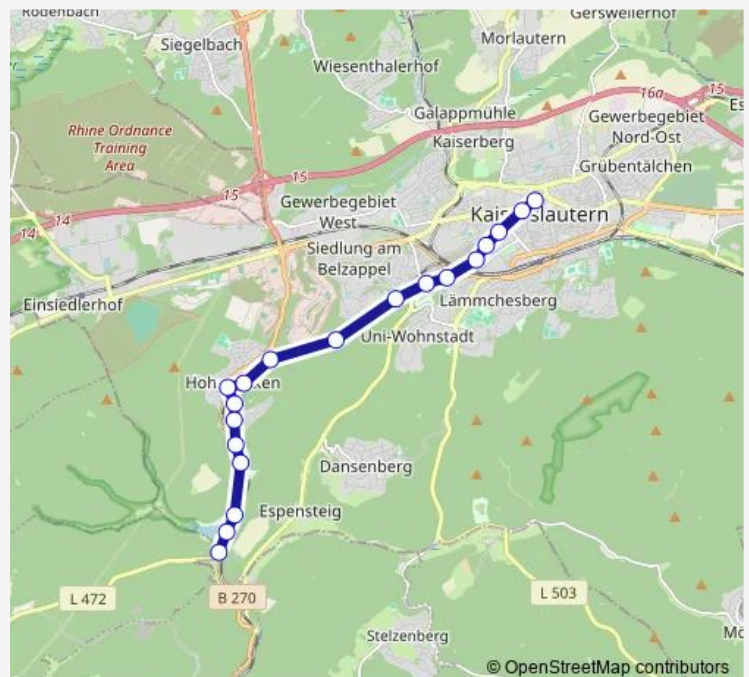

Hohenecken, Bahnhof

Hohenecken, Burg

Hohenecken, Sommerau

Hohenecken, Brücke

Hohenecken, Gelterswoog

Hohenecken, Kanuvereine

Hohenecken, Seehotel

Route schedule

Kaiserslaut., Stadtmittle — Hohenecken, Seehotel

Monday 05:30-18:15

Tuesday 05:30-18:15

Wednesday 05:30-18:15

Thursday 05:30-18:15

Friday 05:30-18:15

Saturday 06:30-16:30

Sunday —

Route info

Direction: Kaiserslaut., Stadtmittle

Stops: 19

Trip Duration: 0 hour 24 min

Direction

Hohenecken, Seehotel — Kaiserslaut., Stadtmitte

20 stops

[Open route schedule](#)

Sunday —

Route info

Direction: Hohenecken, Brücke

Stops: 19

Trip Duration: 0 hour 22 min

Direction

Hohenecken, Seehotel — Kaiserslaut., Stadtmitte

20 stops