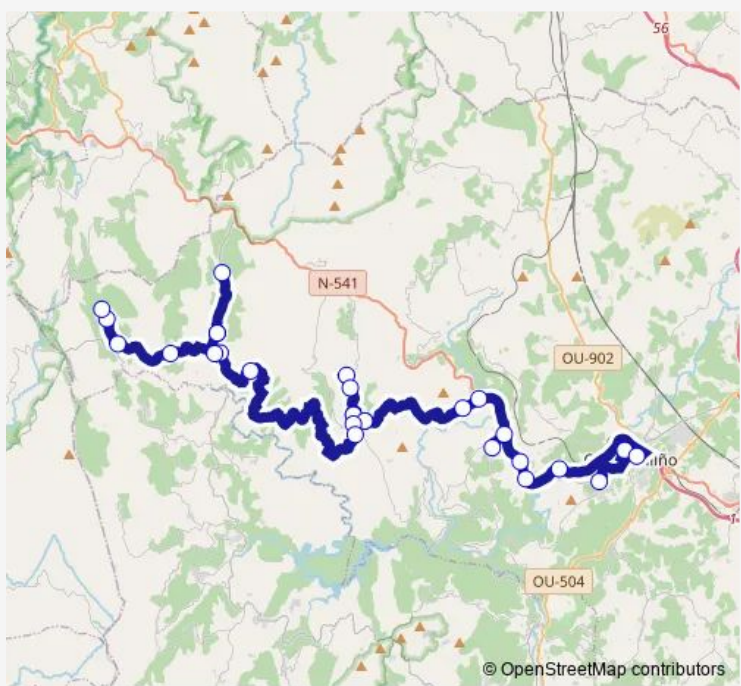

Bus XG600001 Abeleira-IES Chamoso Lamas

[Go to website](#)

Direction
 Abeleira — Ies Chamoso Lamas
 28 stops
[Open route schedule](#)

- Abeleira
- Correa
- Doade
- Bouza
- Muradás
- Lebozán
- Muradás
- Beariz
- Iglesario
- Magros
- Besada
- Costiñas (estrada)
- Puzos
- Curro (estrada)
- Vecoña De Abaixo
- Vecoña DE Arriba
- Curro (estrada)
- Puzos
- Barro
- Brués (estrada)
- Almuzara

Route schedule
 Abeleira — Ies Chamoso Lamas

Monday	07:15
Tuesday	07:15
Wednesday	07:15
Thursday	07:15
Friday	07:15
Saturday	—
Sunday	—

Route info
 Direction: Abeleira
 Stops: 28
 Trip Duration: 1 hour 10 min

Direction

les Chamoso Lamas — Abeleira

28 stops

[Open route schedule](#)

les Chamoso Lamas

Carballiño E.A.

Veracruz

Godás

Tuesday 17:45

Wednesday 17:20

Thursday 14:45

Friday 12:20-18:00

Saturday —

Sunday —

Route info

Direction: les Chamoso Lamas