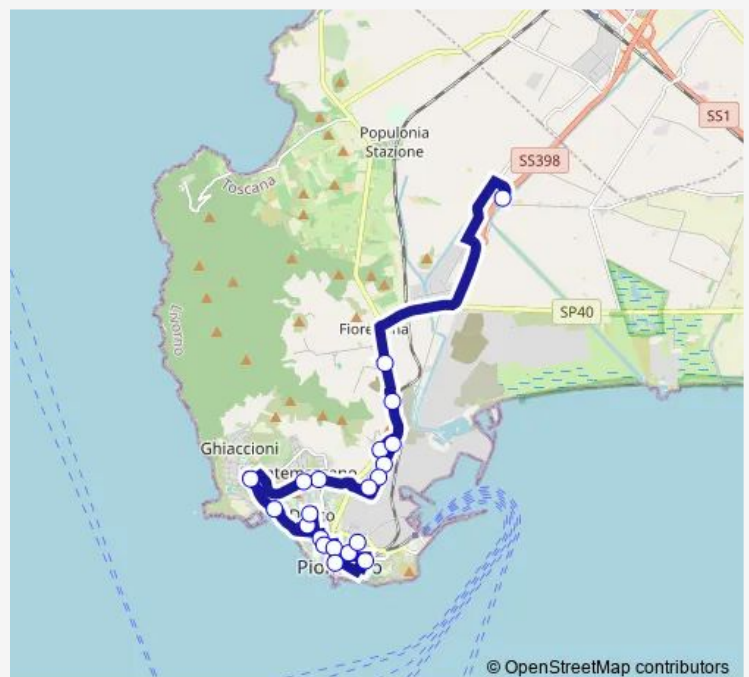

Bar Falcone Est

Lungomare Marconi Salivoli Ovest

Via Lerario Centro

Via Lerario Alto

Via Vittorio Veneto Alto

Via Petrarca Sud

Via Della Repubblica Ovest

Via L. Da Vinci Ext

Thursday 15:10

Friday 15:10

Saturday —

Sunday —

Route info

Direction: Scuola Materna Ponte Di Ferro

Stops: 21

Trip Duration: 0 hour 38 min

© OpenStreetMap contributors

26C — Materna Ponte Di Ferro Citta'

BusMaps

Direction

Via L. Da Vinci Ext — Via L. Da Vinci Ext (Arrivo)

20 stops

[Open route schedule](#)

Via L. Da Vinci Ext

Thursday 08:15

Friday 08:15

Saturday —

Sunday —

Route info

Direction: Via L. Da Vinci Ext

Stops: 20

Trip Duration: 0 hour 50 min