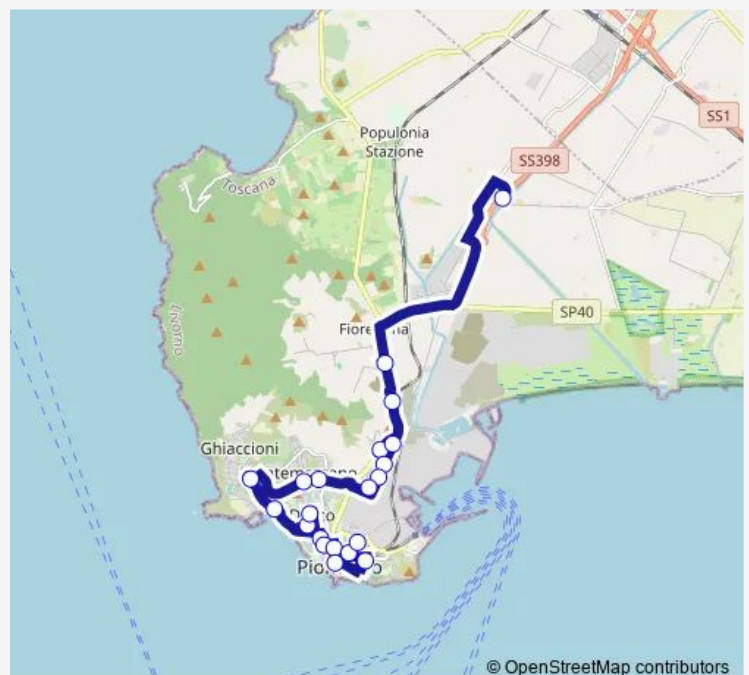

Bar Falcone Est

Lungomare Marconi Salivoli Ovest

Via Lerario Centro

Via Lerario Alto

Via Vittorio Veneto Alto

Via Petrarca Sud

Via Della Repubblica Ovest

Via L. Da Vinci Est

Thursday 15:10

Friday 15:10

Saturday —

Sunday —

Route info

Direction: Scuola Materna Ponte Di Ferro

Stops: 21

Trip Duration: 0 hour 38 min

© OpenStreetMap contributors

26c — Materna Ponte Di Ferro Citta'

BusMaps

Direction

Via L. Da Vinci Ext — Via L. Da Vinci Ext (Arrivo)

20 stops

[Open route schedule](#)

Via L. Da Vinci Ext

Thursday 08:15

Friday 08:15

Saturday —

Sunday —

Route info

Direction: Via L. Da Vinci Ext

Stops: 20

Trip Duration: 0 hour 50 min