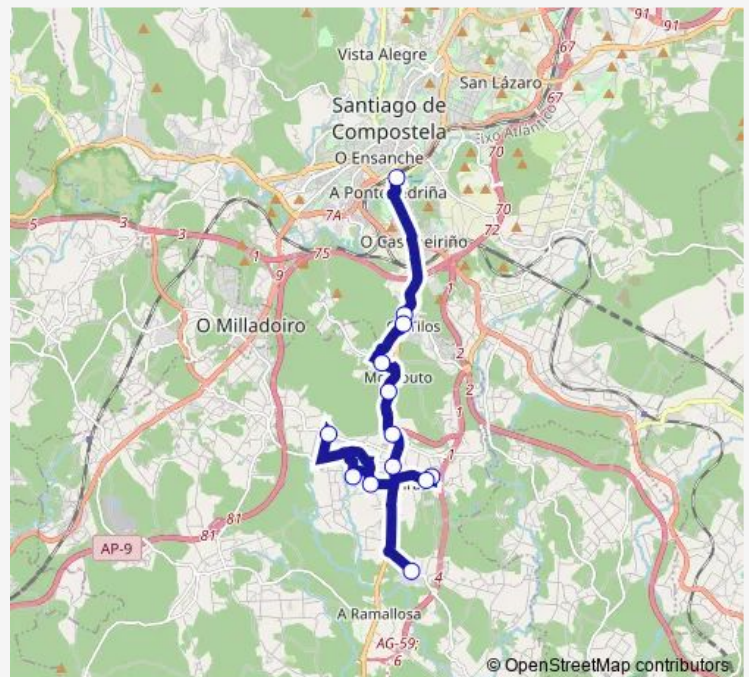

Torre (Teo)

Verxeles

Route schedule

Santiago E.I. — Verxeles

Monday 09:30-19:45

Tuesday 09:30-19:45

Wednesday 09:30-19:45

Thursday 09:30-19:45

Friday 09:30-19:45

Saturday 13:30-20:00

Sunday 21:00

Route info

Direction: Santiago E.I.

Stops: 13

Trip Duration: 0 hour 30 min

■ Xg86013 — Verxeles-Santiago E.I.

BusMaps

Direction

Verxeles — Santiago E.I.

13 stops

[Open route schedule](#)

Verxeles

Torre (Teo)

Feros

Os Tilos

Santiago E.I.

Route schedule

Verxeles — Santiago E.I.

Monday	07:30-15:45
Tuesday	07:30-15:45
Wednesday	07:30-15:45
Thursday	07:30-15:45
Friday	07:30-15:45
Saturday	10:00-15:30
Sunday	09:00

Route info