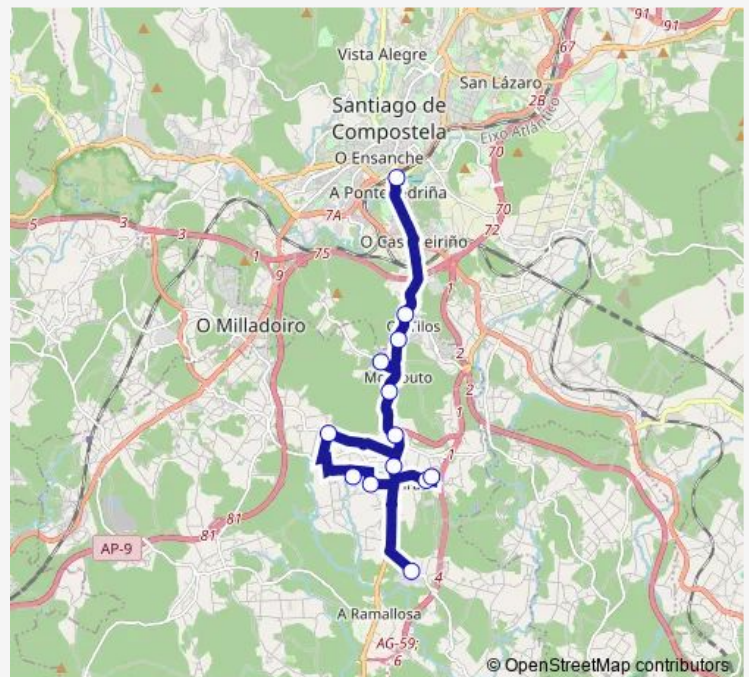

### Route schedule

Santiago E.I. — Verxeles

Monday 08:30-19:45

Tuesday 08:30-19:45

Wednesday 09:30-21:00

Thursday 08:30-19:45

Friday 08:30-19:45

Saturday 13:30-20:00

### Route info

Direction: Santiago E.I.

Stops: 13

Trip Duration: 0 hour 30 min

■ XG86013 — Verxeles-Santiago E.I.

## Direction

Verxeles — Santiago E.I.

13 stops

[Open route schedule](#)

Verxeles

Torre ( Teo)

Feros

Sebe (fábrica)

## Route schedule

Verxeles — Santiago E.I.

Monday	07:30-20:15
Tuesday	07:30-15:45
Wednesday	07:30-15:45
Thursday	07:30-20:15
Friday	07:30-20:15
Saturday	10:00-15:30
Sunday	09:00