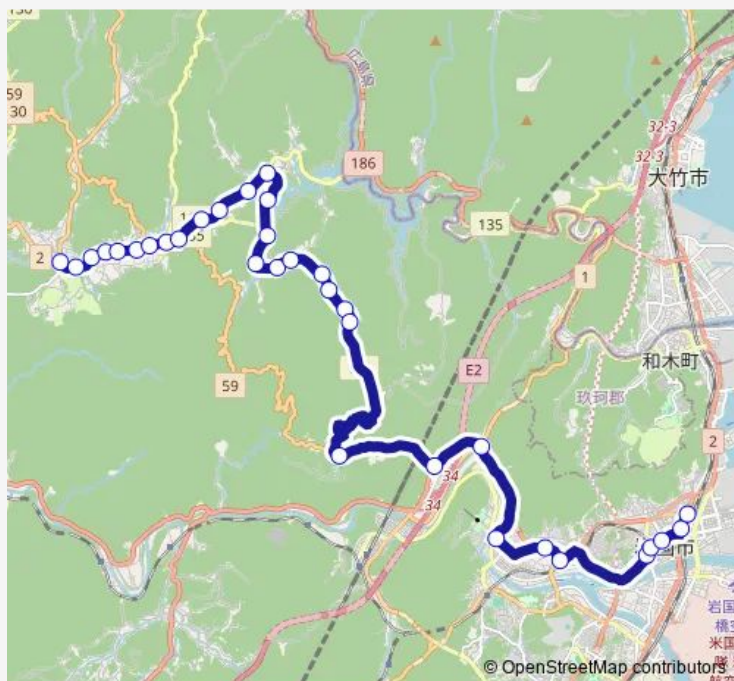

鮎谷 — 岩国駅

Monday	06:00-17:30
Tuesday	06:00-17:30
Wednesday	06:00-17:30
Thursday	06:00-17:30
Friday	06:00-17:30
Saturday	06:00-17:30
Sunday	06:00-17:30

Route info

Direction: 鮎谷

Stops: 33

Trip Duration: 0 hour 55 min

■ 松尾線

BusMaps

長谷畑

上阿品

下多田

関戸

錦帯橋

裁判所

西岩国

今津

今津町四丁目

市役所

三笠橋

岩国駅

Direction

岩国駅 — 鮎谷

Thursday 07:04-18:35

Friday 07:04-18:35

Saturday 07:04-18:35

Sunday 07:04-18:35

Route info

Direction: 岩国駅

Stops: 32

Trip Duration: 1 hour 2 min