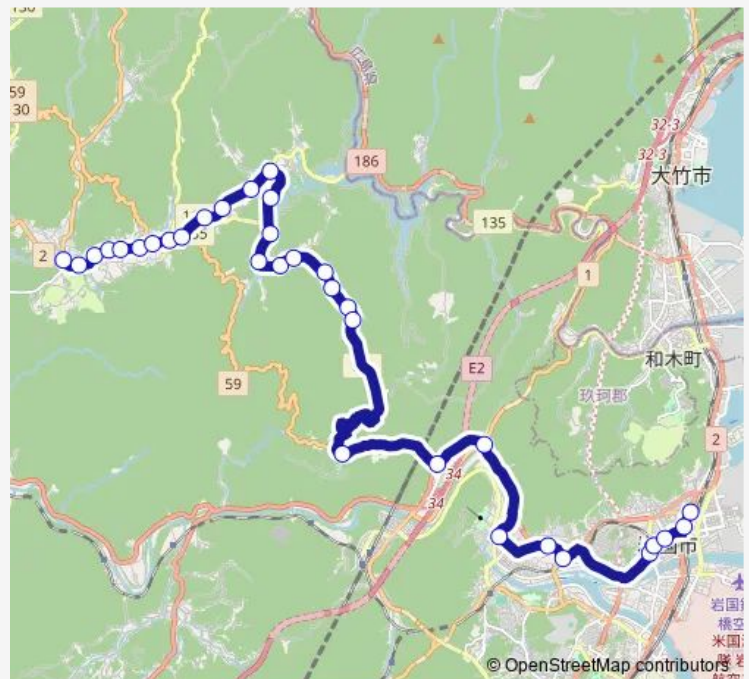

鮎谷 — 岩国駅

Monday	06:00-17:30
Tuesday	06:00-17:30
Wednesday	06:00-17:30
Thursday	06:00-17:30
Friday	06:00-17:30
Saturday	06:00-17:30
Sunday	06:00-17:30

Route info

Direction: 鮎谷

Stops: 33

Trip Duration: 1 hour 0 min

■ 松尾線

BusMaps

長谷畑

上阿品

下多田

関戸

錦帯橋

裁判所

佐坂

上佐坂

周防坂上

Route schedule

岩国駅 — 鮎谷

Monday 07:04-18:35

Tuesday 07:04-18:35

Wednesday 07:04-18:35

Thursday 07:04-18:35

Friday 07:04-18:35

Saturday 07:04-18:35

Sunday 07:04-18:35

Route info

Direction: 岩国駅

Stops: 32

Trip Duration: 0 hour 55 min