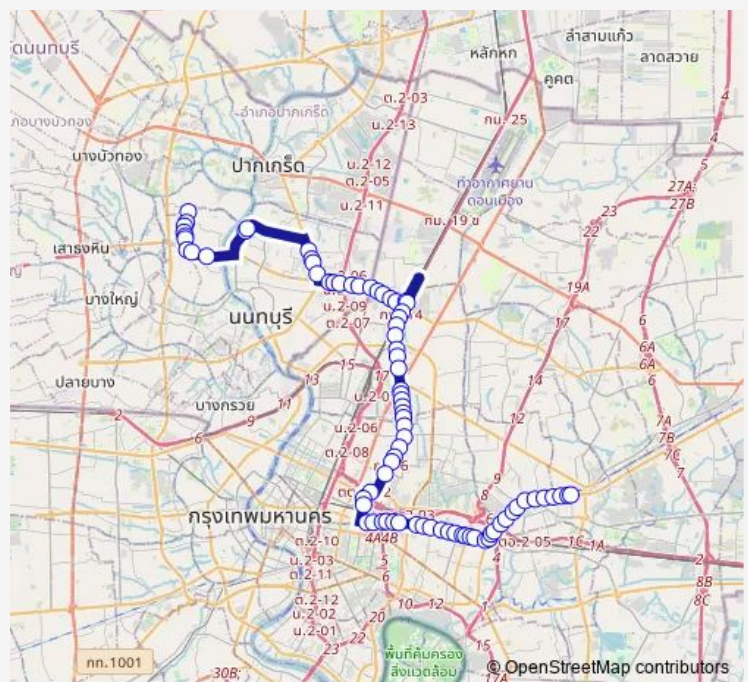

Route schedule

อุไทยสมายล์บัส ท่าอิฐ;Thai Smile Bus Tha It —
ตรงข้ามซอยรามคำแหง 42;Opposite Soi Ramkhamhaeng 42

Monday	00:01
Tuesday	00:01
Wednesday	00:01
Thursday	00:01
Friday	00:01
Saturday	00:01
Sunday	00:01

Route info

Direction: อุไทยสมายล์บัส ท่าอิฐ;Thai Smile Bus Tha It

Stops: 80

Trip Duration: 2 hour 25 min

ตรงข้ามเดอะมอลล์งามวงศ์วาน;The Mall Ngamwongwan
(Opposite)

ตรงข้ามตลาดพงษ์เพชร;Opposite Phongphet Market