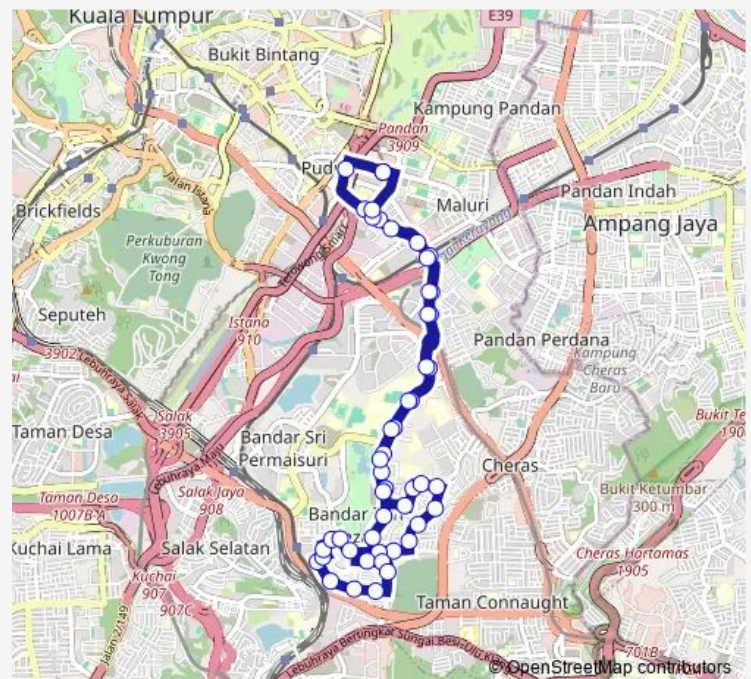

Bandar TUN Razak (Timur)

TMN Midah (Selatan)

Perindustrian Kilang Midah

Route schedule

MRT Cochrane Pintu A — MRT Cochrane Pintu A

Monday 06:00-23:30

Tuesday 06:00-23:30

Wednesday 06:00-23:30

Thursday 06:00-23:30

Friday 06:00-23:30

Saturday 06:00-23:30

Sunday 06:00-23:30

Route info

Direction: MRT Cochrane Pintu A

Stops: 49

Trip Duration: 0 hour 45 min

T400

BusMaps

Balai Bomba TUN Razak

Pusat Penjaja JLN Jujur 3

Madrasah Makarimul Akhlak

(M1) Kawasan Perindustrian B.T.R

Simpang Mewah 12

Simpang Bangsawan