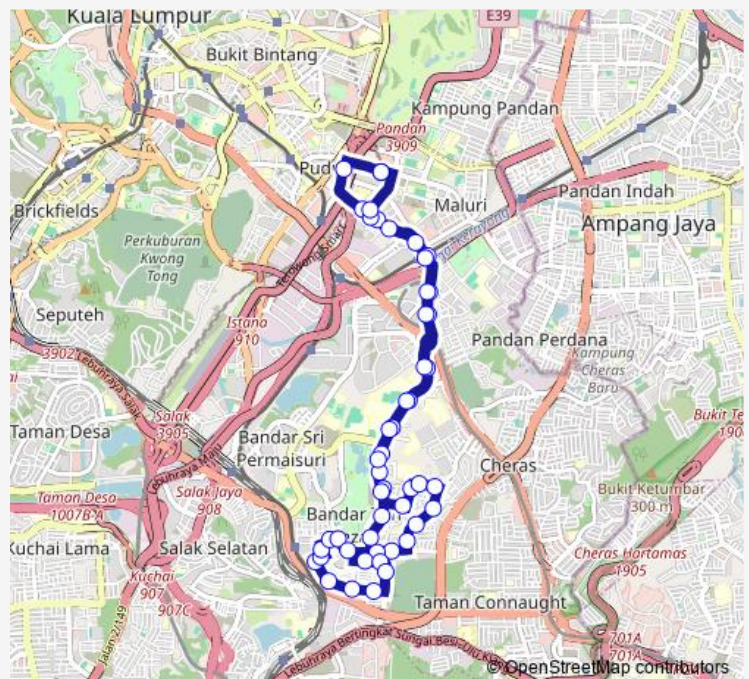

Bandar TUN Razak (Timur)

TMN Midah (Selatan)

Perindustrian Kilang Midah

Route schedule

MRT Cochrane Pintu A — MRT Cochrane Pintu A

Monday 06:00-23:30

Tuesday 06:00-23:30

Wednesday 06:00-23:30

Thursday 06:00-23:30

Friday 06:00-23:30

Saturday 06:00-23:30

Sunday 06:00-23:30

Route info

Direction: MRT Cochrane Pintu A

Stops: 49

Trip Duration: 0 hour 55 min

T400

BusMaps

Balai Bomba TUN Razak

Pusat Penjaja JLN Jujur 3

Madrasah Makarimul Akhlak

(M1) Kawasan Perindustrian B.T.R

Simpang Mewah 12

Simpang Bangsawan