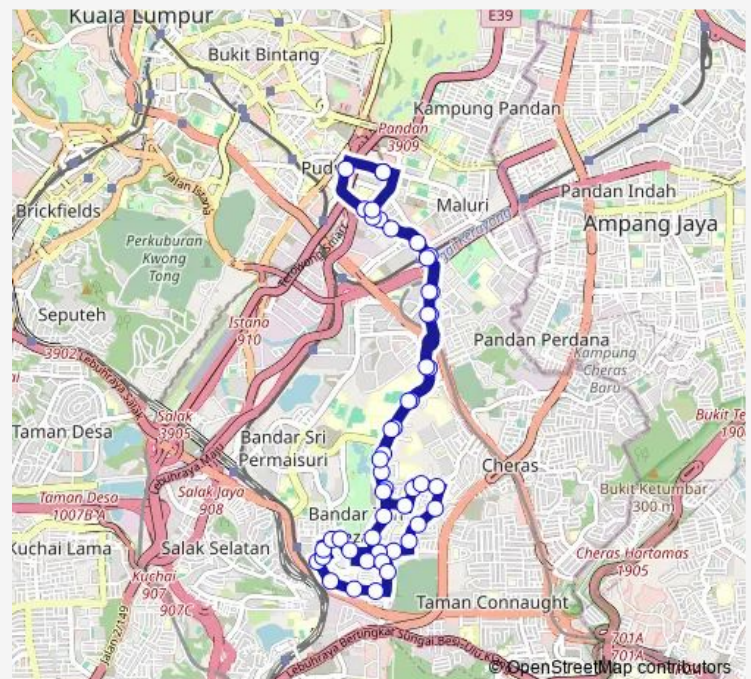

### Direction

MRT Cochrane Pintu A — MRT Cochrane Pintu A

49 stops

[Open route schedule](#)

MRT Cochrane Pintu A

Wisma Indah

Warisan City View (Opp)

Sunway Velocity Residence

### Route schedule

MRT Cochrane Pintu A — MRT Cochrane Pintu A

Monday 06:00-23:30

Tuesday 06:00-23:30

Wednesday 06:00-23:30

Thursday 06:00-23:30

Friday 06:00-23:30

Saturday 06:00-23:30

Sunday 06:00-23:30

### Route info

Direction: MRT Cochrane Pintu A

Stops: 49

Trip Duration: 0 hour 40 min

T400

BusMaps

Balai Bomba TUN Razak

Pusat Penjaja JLN Jujur 3