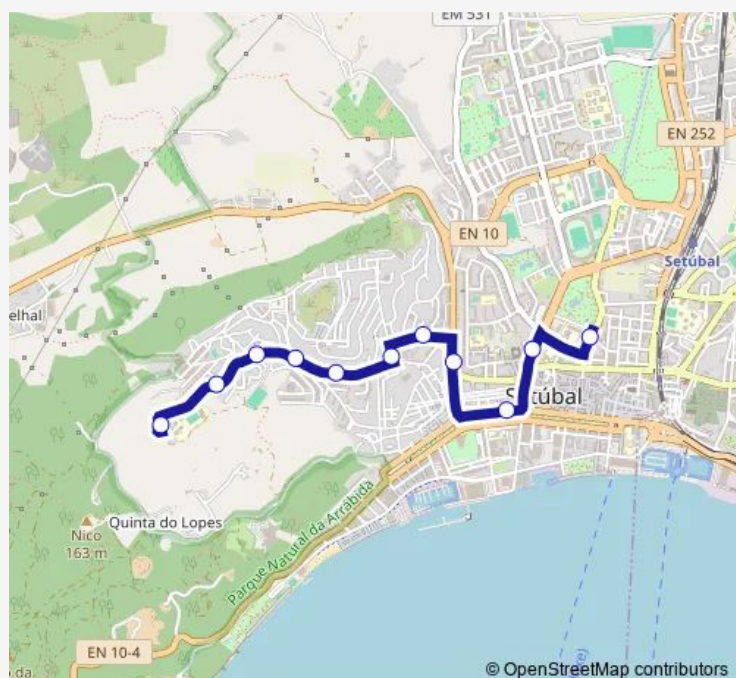

Bus 4426 Setúbal (Escola Viso) - Setúbal (Its)

[Go to website](#)

Direction

Setúbal (ESC Secundária Viso) — Avenida dos Ciprestes (ITS) P2

15 stops

[Open route schedule](#)

Setúbal (ESC Secundária Viso)

Setúbal (Bº Novo Viso) Assoc Moradores

Setúbal (AV Luísa Todi) LGO Jesus

Avenida 22 de Dezembro 52

Setúbal (AV 5 Outubro 136)

Avenida 5 de Outubro 31

Avenida Manuel Maria Portela Frente 77

Avenida dos Ciprestes (ITS) P2

Route schedule

Setúbal (ESC Secundária Viso) — Avenida dos Ciprestes (ITS) P2

Monday	—
Tuesday	—
Wednesday	—
Thursday	—
Friday	13:30
Saturday	—
Sunday	—

Route info

Direction: Setúbal (ESC Secundária Viso)

Stops: 15

Trip Duration: 0 hour 15 min

4426 — Setúbal (Escola Viso) - Setúbal (Its)