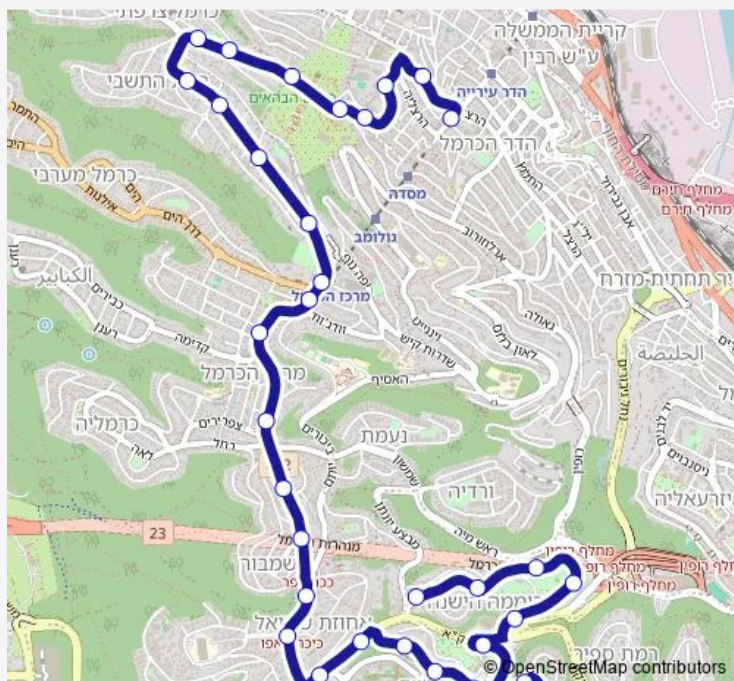

תחנת כרמלית/מרכז הכרמל

מרכז הכרמל/אודיטוריום

שדרות מוריה/הברושים

מוריה/צפיריים

מוריה/זרובבל

מוריה/נחשון

מוריה/קרית ספר

חורב/מאפו

מרכז חורב/פיקא

Route schedule

תחנת כרמלית/הנביאים — הפלמח/הראל

Monday

—

Tuesday

—

Wednesday

—

Thursday

—

Friday

—

Saturday

09:05-15:05

Sunday

—

Route info

Direction: תחנת כרמלית/הנביאים

Stops: 34

Trip Duration: 0 hour 32 min

פיקא/אורן

אורן/פיקא

אורן/שיקמה