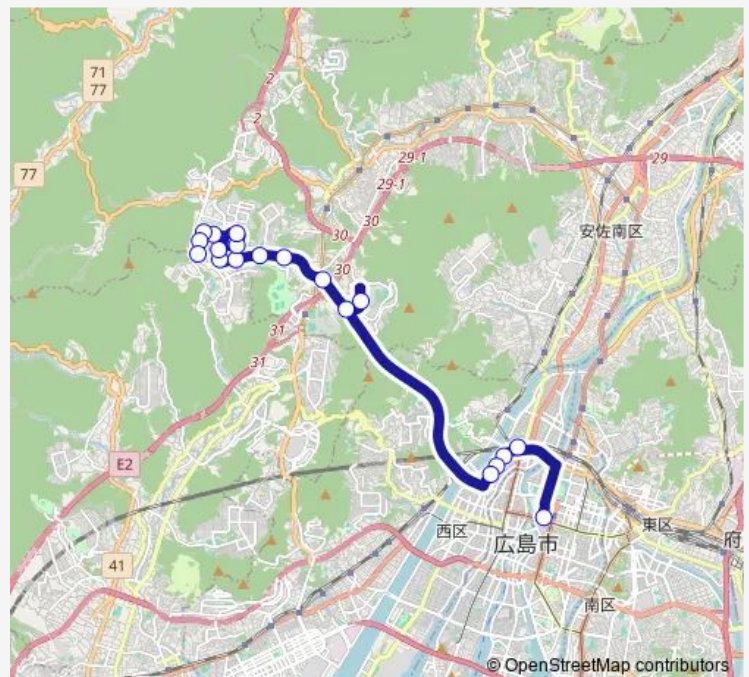

中広三丁目

市立大学前

沼田料金所前

大塚駅

Aシティ中央

広域公園テニスコート

セントラルシティ入口

セントラルシティ中央

### Route schedule

広島バスセンター — ところ西風梅苑

Monday 08:03-22:58

Tuesday 08:03-22:58

Wednesday 08:03-22:58

Thursday 08:03-22:58

Friday 08:03-22:58

Saturday 08:28-22:38

Sunday 08:28-22:38

### Route info

Direction: 広島バスセンター

Stops: 20

Trip Duration: 0 hour 43 min

■ 63-3 — 西風新都線

BusMaps

63-3 Bus time schedules and route maps are available in an offline PDF at [busmaps.com](https://busmaps.com). Use the [busmaps.com](https://busmaps.com) website to see live bus times, train schedule or subway schedule, and step-by-step directions for all public transit in Hiroshima