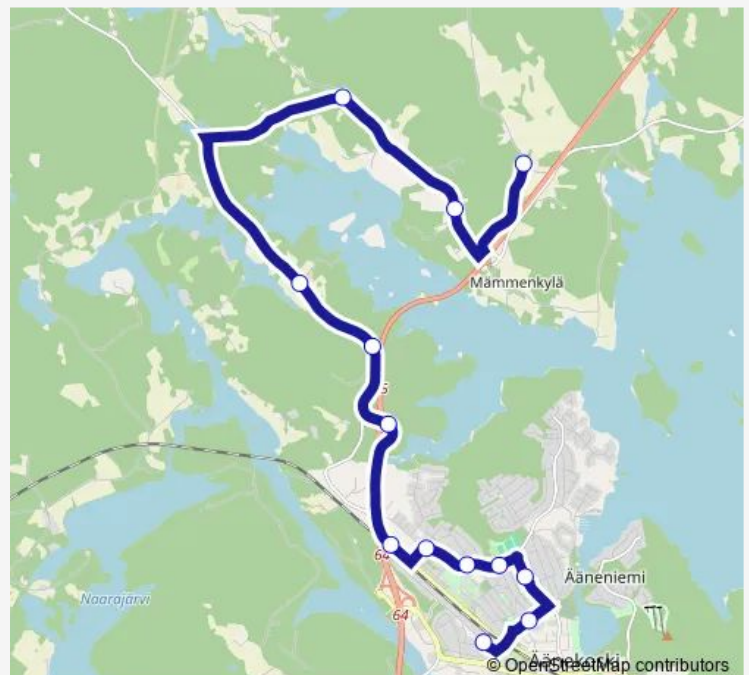

Tuesday 08:20

Wednesday 08:20

Thursday 08:20

Friday 08:20

Saturday —

Sunday —

Route info

Direction: Rauhanyhdistyksen piha

Stops: 9

Trip Duration: 0 hour 30 min

Kouluvuoro — Lantelantie - Äänekoski

Direction

Teke 1 — Rauhanyhdistyksen piha

13 stops

[Open route schedule](#)

Teke 1