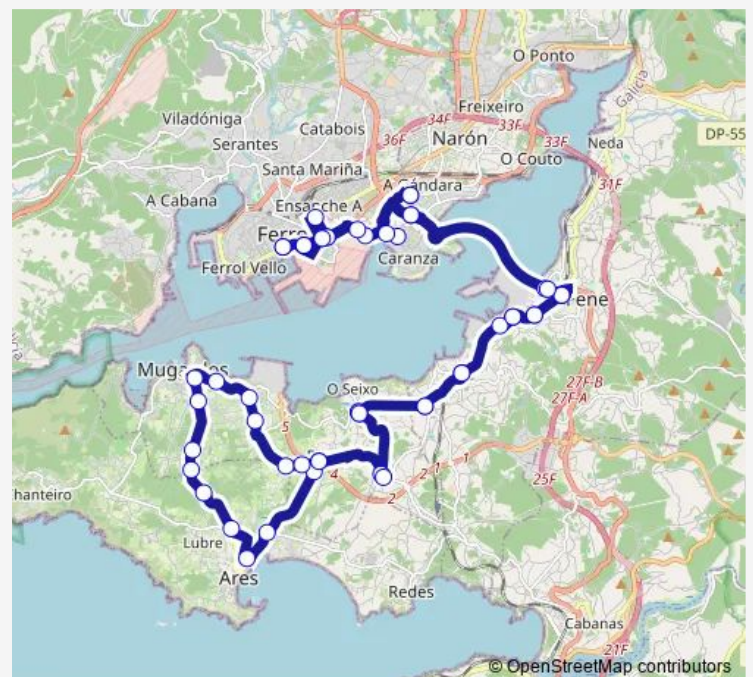

20:30

Sunday

20:30

Route info

Direction: Plaza de Galicia

Stops: 53

Trip Duration: 1 hour 24 min

XG871116 — Praza de Galicia-Odeón-Seixo-Ares-Mugar-
dos-Seixo-Odeón-Praza de Galicia

Ares

Cruce de Lubre

Barallados

Alto de Simou

Simou

Catro Camiños

Mugardos

Meha