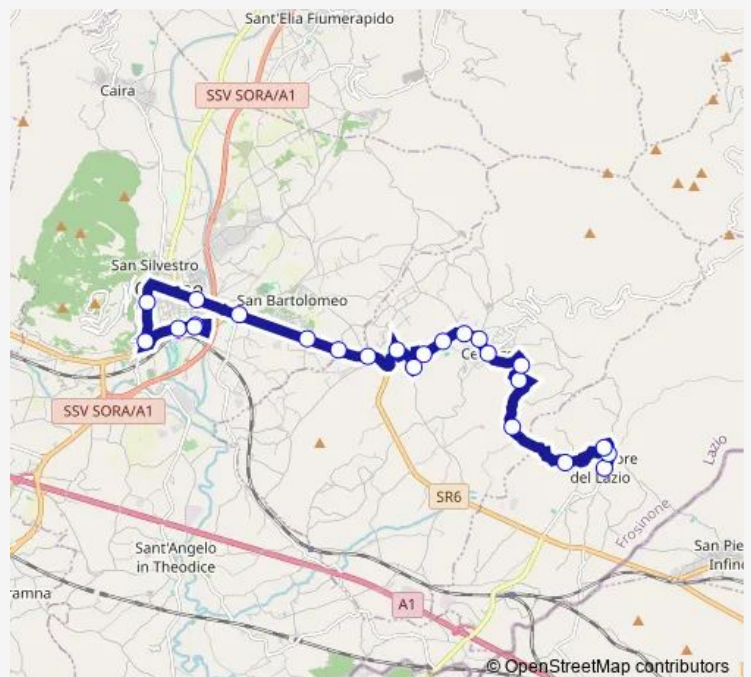

Direction

SAN VITTORE | Via Marconi Via Greci # f8061 — Cassino | Viale Garigliano Via Volturmo # f4412

24 stops

[Open route schedule](#)

- SAN VITTORE | Via Marconi Via Greci # f8061
- SAN VITTORE | Via Canala # f8062
- SAN VITTORE | Via Cervaro (Km 1) # f8063
- S.VITTORE | Mirteti # f8101
- CERVARO | Via Lepudro Via Pantano # f8064
- CERVARO | Via Lepudro Via Rete # f8065
- CERVARO | Via Lepudro Via Acquacandida # f8066
- CERVARO | Piazza Casaburi # f8067
- CERVARO | Piazza San Paolo # f8068
- CERVARO | Via Braccio Croce Via Rodi # f8069
- CERVARO | Via Braccio Croce Via Colletta # f8070
- CERVARO | Via Braccio Croce (Supermercato) # f8071
- CERVARO | Via Bivio Via Romanelle # f8072
- CERVARO | Via Bivio, 146 # f8073
- CERVARO | Via Casilina Via Risorgimento # f8126
- CASSINO | Via Casilina Via Patini # f8127
- CASSINO | Via Casilina Via Polledrera # f8128
- CASSINO | Via Casilina Via Appia Nuova # f8129
- CASSINO | Ist. suoiere RIGHI # f7686
- CASSINO | Facoltà Ingegneria # f7684
- CASSINO | Via Di Biasio Viale Bonomi # f7685

Route schedule

SAN VITTORE | Via Marconi Via Greci # f8061 — Cassino | Viale Garigliano Via Volturmo # f4412

Monday	10:35-18:35
Tuesday	10:35-18:35
Wednesday	10:35-18:35
Thursday	10:35-18:35
Friday	10:35-18:35
Saturday	07:30-18:15
Sunday	—

Route info

Direction: SAN VITTORE | Via Marconi Via Greci # f8061

Stops: 24

Trip Duration: 0 hour 51 min

San Vittore del Lazio - Cassino # Cs44d

Cassino | Stazione FS # f4411

CASSINO | Viale Garigliano Via Volturno # f7683

Cassino | Viale Garigliano Via Volturno # f4412

Bus time schedules and route maps are available in an offline PDF at busmaps.com. Use the busmaps.com website to see live bus times, train schedule or subway schedule, and step-by-step directions for all public transit in Cervaro