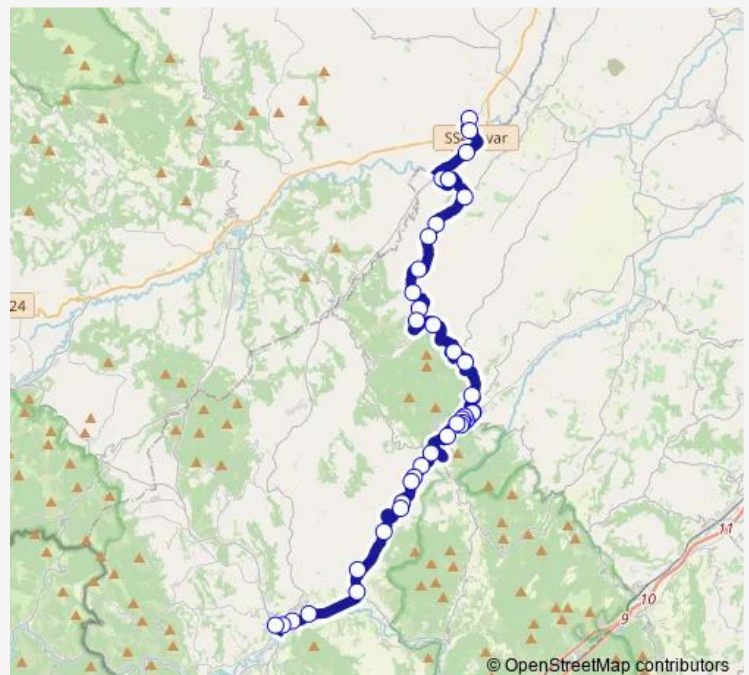

Serra S.Quirico F.S. (Farmacia).

Serra Alta.

Frazione Camponococchio

Route schedule

Castelplanio (Stazione) — Sassoferrato (Capolinea)

Monday 15:05

Tuesday 15:05

Wednesday 15:05

Thursday 15:05

Friday 15:05

Saturday 15:05

Sunday —

Route info

Direction: Castelplanio (Stazione)

Stops: 37

Trip Duration: 0 hour 45 min

■ Vi3 — SAN Lorenzo - Arcevia - Sassoferrato- Fabriano

BusMaps

Camponocecchio.

Genga (Stazione Scuole).

Genga (Stazione F.S.).

Frasassi (Terme).

Frasassi (Grotte).

Genga (M T S).