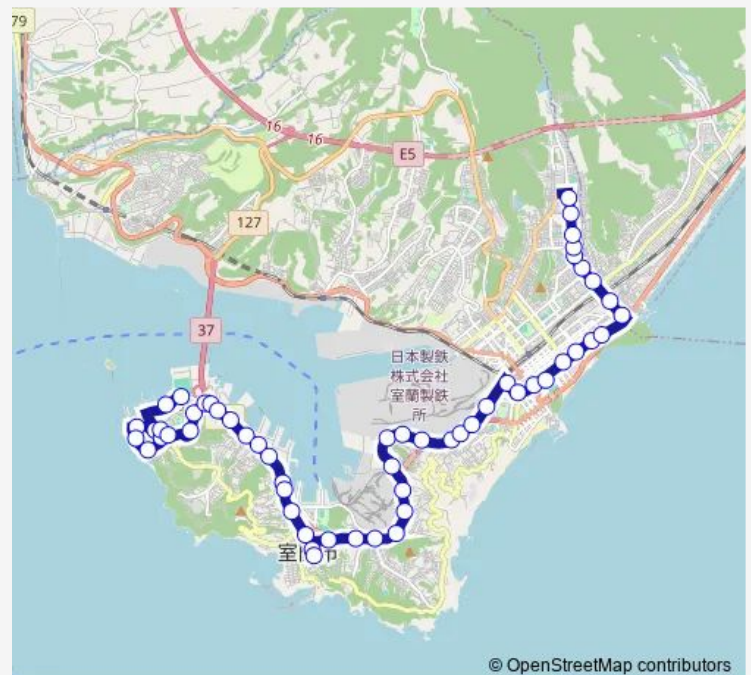

通船前

中央埠頭入口

室蘭観光協会前

Route schedule

みたら・水族館前 — 工大

Monday 06:20-07:10

Tuesday 06:20-07:10

Wednesday 06:20-07:10

Thursday 06:20-07:10

Friday 06:20-07:10

Saturday 07:15

Sunday 07:15

Route info

Direction: みたら・水族館前

Stops: 55

Trip Duration: 1 hour 15 min

■ みたら・水族館前工大線 2 往 (鷺別経由)

室蘭駅前

市役所前

市立病院前

Nhk前

日鋼記念病院前

母恋駅前

ラッパ森