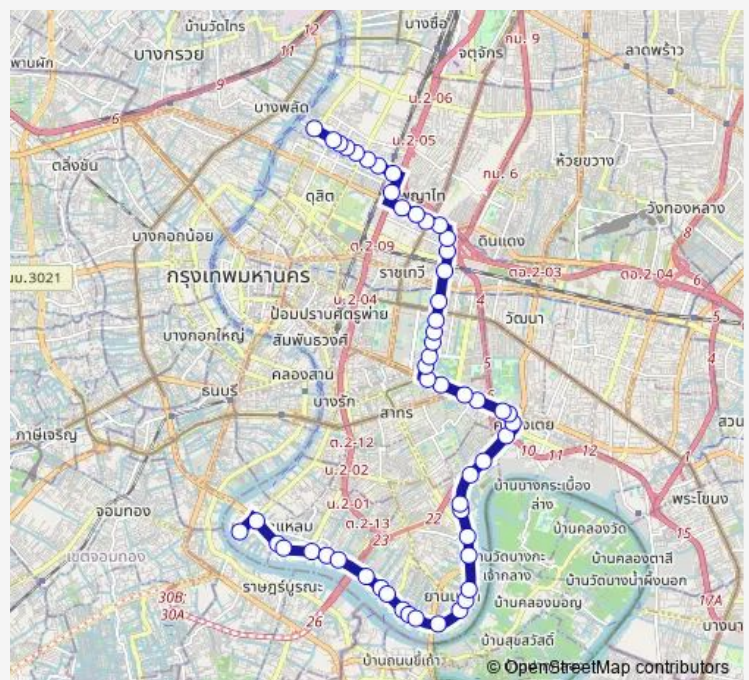

### Route schedule

รพ.เจริญกรุงประชารักษ์;Charoenkrung Pracharak Hospital  
— ท่าปล่อยรถสาย 14;Bus Terminal Line14

Monday	00:01
Tuesday	00:01
Wednesday	00:01
Thursday	00:01
Friday	00:01
Saturday	00:01
Sunday	00:01

### Route info

Direction: รพ.เจริญกรุงประชารักษ์;Charoenkrung Pracharak  
Hospital

Stops: 53

Trip Duration: 1 hour 45 min

พระราม 3 ซอย 73; Rama 3 soi 73

โรงเรียนนนทรีวิทยา; Nonsee Wittaya School

ซอยอมร; Soi Pho Charoen