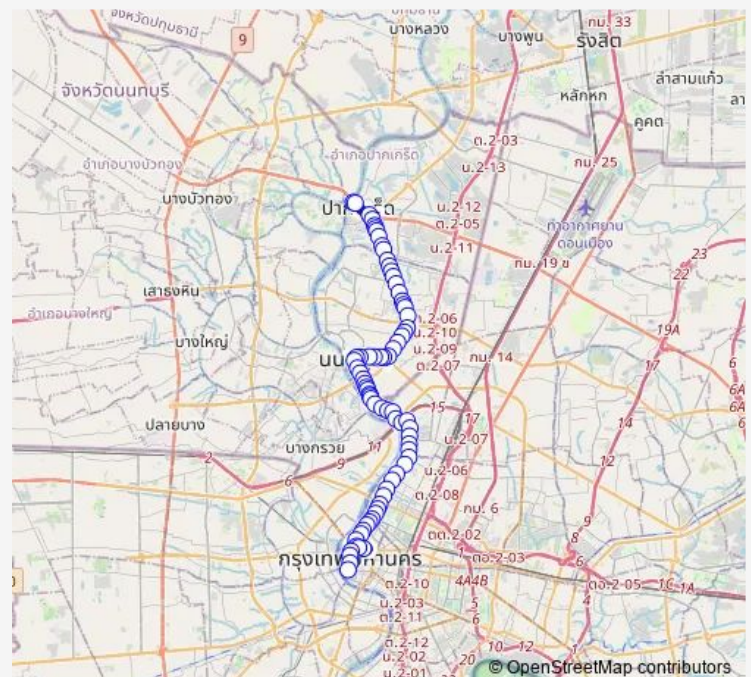

### Direction

ท่าเรือปากเกร็ด; Pakkret Pier — วัดโพธิ์; Wat Pho

75 stops

[Open route schedule](#)

ท่าเรือปากเกร็ด; Pakkret Pier

ตลาดปากเกร็ด; Pak Kret Market

ตรงข้ามเมเจอร์ปากเกร็ด; Opposite Major Hollywood Pakkret

### Route schedule

ท่าเรือปากเกร็ด; Pakkret Pier — วัดโพธิ์; Wat Pho

Monday 00:01

Tuesday 00:01

Wednesday 00:01

Thursday 00:01

Friday 00:01

Saturday 00:01

### Route info

Direction: ท่าเรือปากเกร็ด; Pakkret Pier

Stops: 75

Trip Duration: 1 hour 47 min

2-5 (32) — ปากเกร็ด - วัดโพธิ์; Pak Kret - Wat Pho

BusMaps

สถาบันโรคทรวงอก;Central Chest Institute of Thailand

ซอยติวานนท์ 18;Soi Tiwanon 18