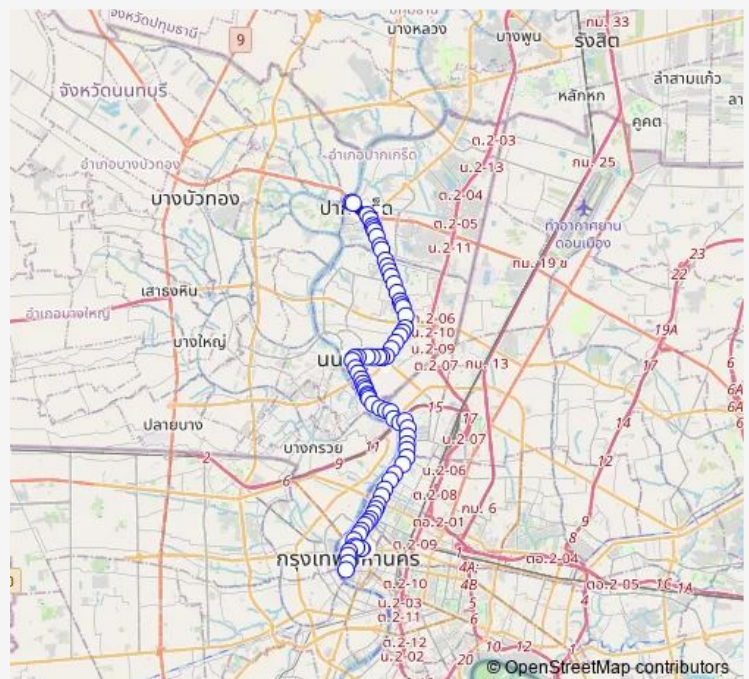

โรงเรียนนนทบุรีพิทยาคม; Nonthaburi Pittayakom School

กฟน.นนทบุรี; Mea Nonthaburi

ตรงข้ามสำนักงานขนส่งจังหวัดนนทบุรี; Opposite Nonthaburi Land Transport Office

Route schedule

ท่าเรือปากเกร็ด; Pakkret Pier — วัดโพธิ์; Wat Pho

Monday 00:01

Tuesday 00:01

Wednesday 00:01

Thursday 00:01

Friday 00:01

Saturday 00:01

Sunday 00:01

Route info

Direction: ท่าเรือปากเกร็ด; Pakkret Pier

Stops: 75

Trip Duration: 1 hour 47 min

2-5 (32) — ปากเกร็ด - วัดโพธิ์; Pak Kret - Wat Pho

BusMaps

สถาบันโรคทรวงอก;Central Chest Institute of Thailand

ซอยติวานนท์ 18;Soi Tiwanon 18