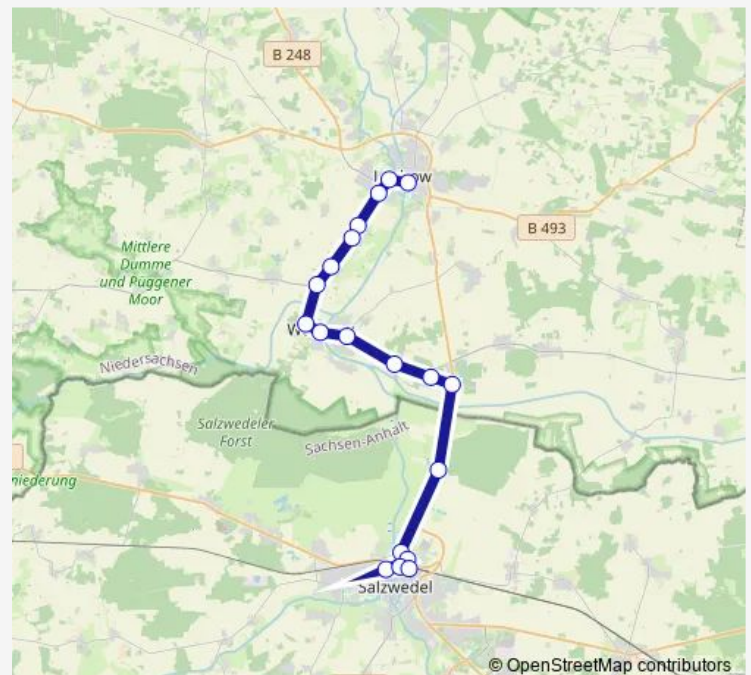

### Route schedule

Salzwedel, Zob — Lüchow(Wendland) Zob

Monday	06:59-20:18
Tuesday	06:59-20:18
Wednesday	06:59-20:18
Thursday	06:59-20:18
Friday	06:59-20:18
Saturday	10:16-14:16
Sunday	—

### Route info

Direction: Salzwedel, Zob

Stops: 19

Trip Duration: 0 hour 34 min

8400

## Direction

Salzwedel, Zob — Lüchow(Wendland) Zob

19 stops

[Open route schedule](#)

Salzwedel, Zob

Salzwedel, Bahnhofstr.

Salzwedel, Schwimmhalle

Salzwedel, Gewerbegebiet Nord