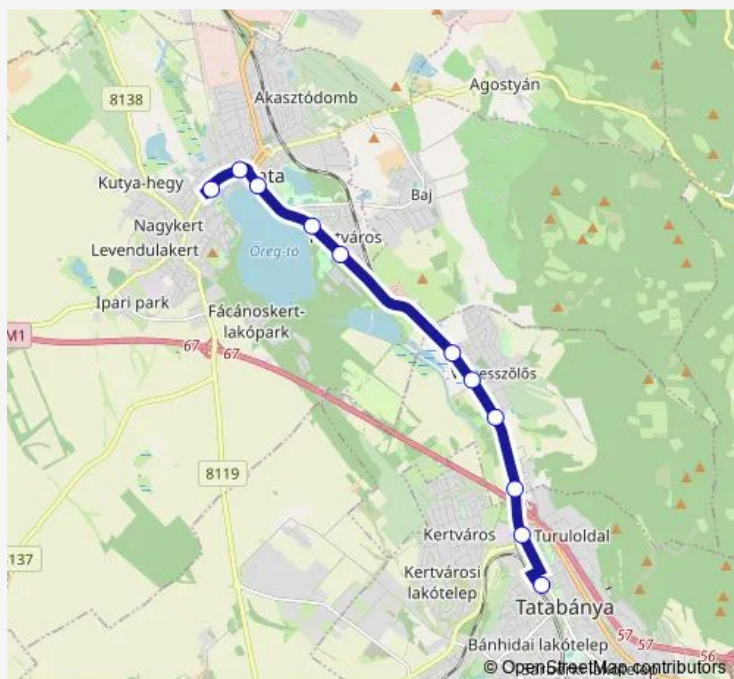

Saturday 05:35-22:45

Sunday 05:35-22:45

Route info

Direction: Tata, autóbusz-állomás

Stops: 11

Trip Duration: 0 hour 24 min

8400 — Tatabánya - Tata

Direction

Tatabánya, autóbusz-állomás — Tata, autóbusz-állomás

11 stops

[Open route schedule](#)

Tatabánya, autóbusz-állomás

Tatabánya, Győri út

Vértesszőlős, bevásárlóközpont

Vértesszőlős, Sport telep

Vértesszőlős, vasúti megállóhely

Vértesszőlős, Kossuth utca

Tata, Öveges József utca

Tata, Deák Ferenc utca

Tata, Kristály Szálló

Tata, városközpont

Tata, autóbusz-állomás

Route schedule

Tatabánya, autóbusz-állomás — Tata, autóbusz-állomás

Monday	06:54-22:45
Tuesday	06:54
Wednesday	06:54
Thursday	06:54
Friday	06:54-22:45
Saturday	22:45
Sunday	22:45

Route info

Direction: Tatabánya, autóbusz-állomás

Stops: 11

Trip Duration: 0 hour 24 min

8400 Coach Service time schedules and route maps are available in an offline PDF at busmaps.com. Use the busmaps.com website to see live bus times, train schedule or subway schedule, and step-by-step directions for all public transit in Tatabánya