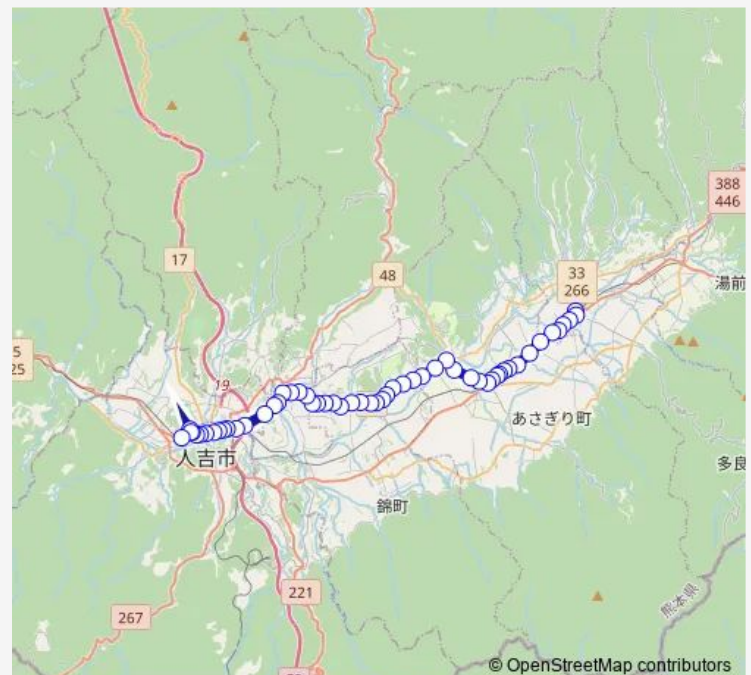

深田

古町 (木上)

蟹ヶ迫入口

Route schedule

多良木駅前 — 人吉産交

Monday 08:09-17:59

Tuesday 08:09-17:59

Wednesday 08:09-17:59

Thursday 08:09-17:59

Friday 08:09-17:59

Saturday 08:09-16:39

Sunday 08:09-16:39

Route info

Direction: 多良木駅前

Stops: 55

Trip Duration: 0 hour 45 min

■ 多良木駅前→木上学校前→人吉産交

BusMaps

辰口

目郎

大王神社前

荒田

岩城

木上小学校前