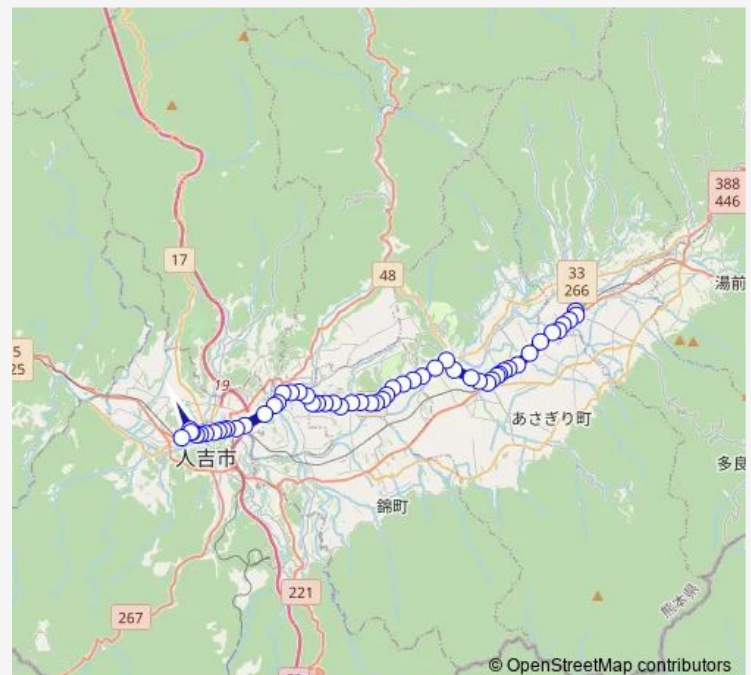

深田

古町 (木上)

蟹ヶ迫入口

Route schedule

多良木駅前 — 人吉産交

Monday 08:09-17:59

Tuesday 08:09-17:59

Wednesday 08:09-17:59

Thursday 08:09-17:59

Friday 08:09-17:59

Saturday 08:09-16:39

Sunday 08:09-16:39

Route info

Direction: 多良木駅前

Stops: 55

Trip Duration: 0 hour 45 min

■ 多良木駅前→木上学校前→人吉産交

BusMaps

辰口

目郎

大王神社前

荒田

岩城

木上小学校前