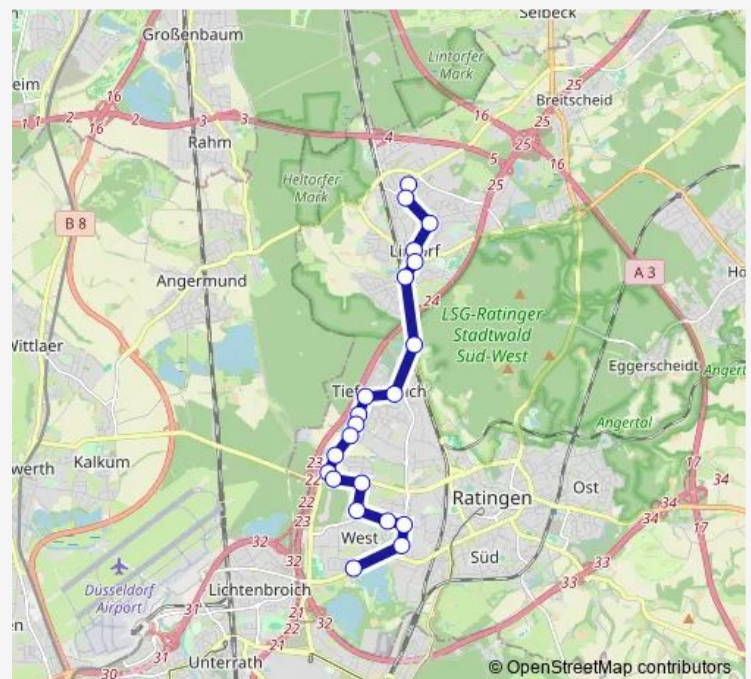

D-Zum Hohen Bröhl

D-Edmund-Bertrams-Straße

D-Am Flugfeld

D-Alte Kalkumer Straße

D-Am Frohnhof

D-Florence-Nightingale-Krhrs.

D-Klemensplatz

D-Kaiserpfalz

Route schedule

D-Grenzweg — D-Kaiserpfalz

Monday 11:40-15:00

Tuesday 11:40-15:00

Wednesday 11:40-15:00

Thursday 11:40-15:00

Friday 11:40-15:00

Saturday —

Sunday —

Route info

Direction: D-Grenzweg

Stops: 18

Trip Duration: 0 hour 21 min

■ E

BusMaps

Direction

Ratingen Boltenburgweg — Ratingen Gut Kost

6 stops

[Open route schedule](#)

Ratingen Boltenburgweg

Ratingen Am Anker

Ratingen Bellscheider Weg

Ratingen Allscheidt

Ratingen Eggerscheidt