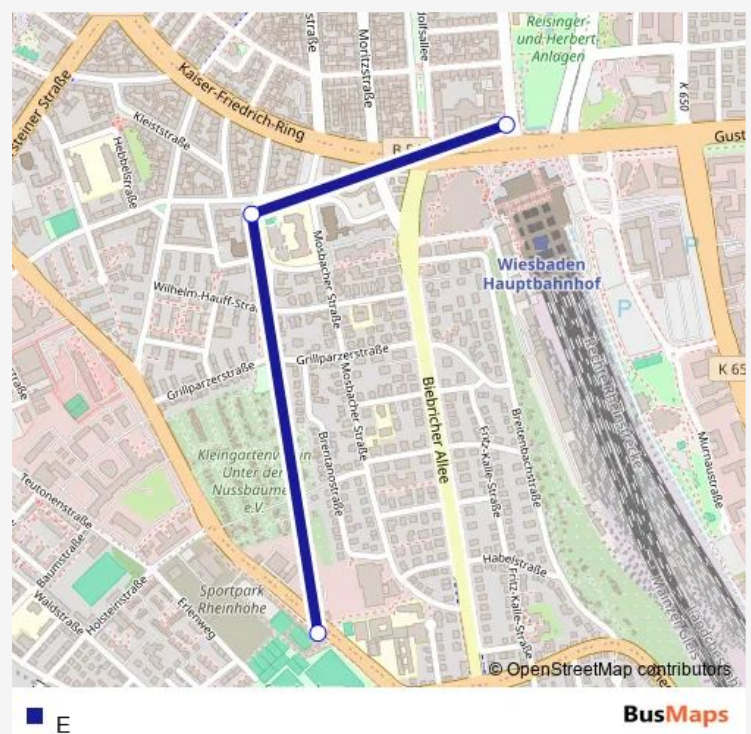

Wiesbaden Karlsbader Platz

Wiesbaden Loreleiring

Wiesbaden Kleinfeldchen

Wiesbaden Carl-von-Linde-Straße

Wiesbaden-Dotzheim Bahnhof

Wiesbaden-Dotzheim Wilh.-Leuschner-Straße

Wiesbaden-Dotzheim Dotzheim-Mitte

Wiesbaden-Dotzheim HSK Augenklinik

Wiesbaden-Dotzheim Ludwig-Erhard-Straße

Wiesbaden-Dotzheim Märchenland

Wiesbaden-Dotzheim Sonnenblumenweg

Wiesbaden-Dotzheim Kornblumenweg

Wiesbaden-Dotzheim Nelkenweg

Wiesbaden-Schierstein Eichendorff-Schule

Wiesbaden-Schierstein Hermann-Löns-Str

Wiesbaden-Schierstein Heinrich-Zille-Straße

Wiesbaden-Schierstein Vogesenstraße

Route schedule

Wiesbaden-Biebrich Steinberger Straße — Wiesbaden-Schierstein Hafen

Monday	13:21
Tuesday	13:21
Wednesday	13:21
Thursday	13:21
Friday	13:21
Saturday	—
Sunday	—

Route info

Direction: Wiesbaden-Biebrich Steinberger Straße

Stops: 26

Trip Duration: 0 hour 36 min

Wiesbaden-Schierstein Glyco

Wiesbaden-Schierstein Stielstraße

Wiesbaden-Schierstein Zeilstraße

Wiesbaden-Schierstein Rheingaustraße