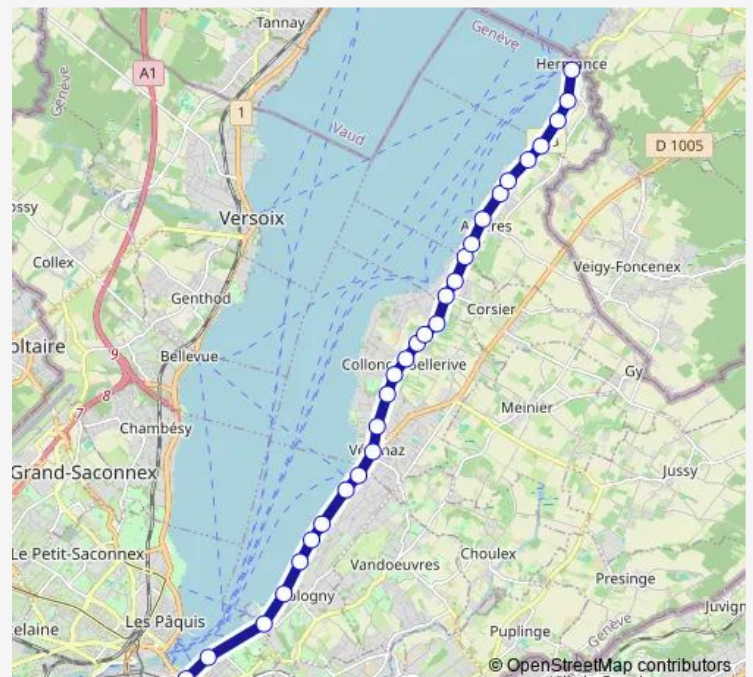

Saturday —

Sunday —

Route info

Direction: Hermance, village

Stops: 32

Trip Duration: 0 hour 29 min

Cognny, Boissier

Cognny, Ruth

Cognny, Tour-Carrée

Cognny, Montalègre

Cognny, Chemin du Righi

Genève, Plage

Genève, Merle-d'Aubigné

Genève, Vollandes

Genève, Rue du Lac

Genève, Place des Eaux-Vives

Genève, Rive

Direction

Genève, Rive — Hermance, village

32 stops

[Open route schedule](#)

Genève, Rive

Genève, Place des Eaux-Vives

Genève, Rue du Lac