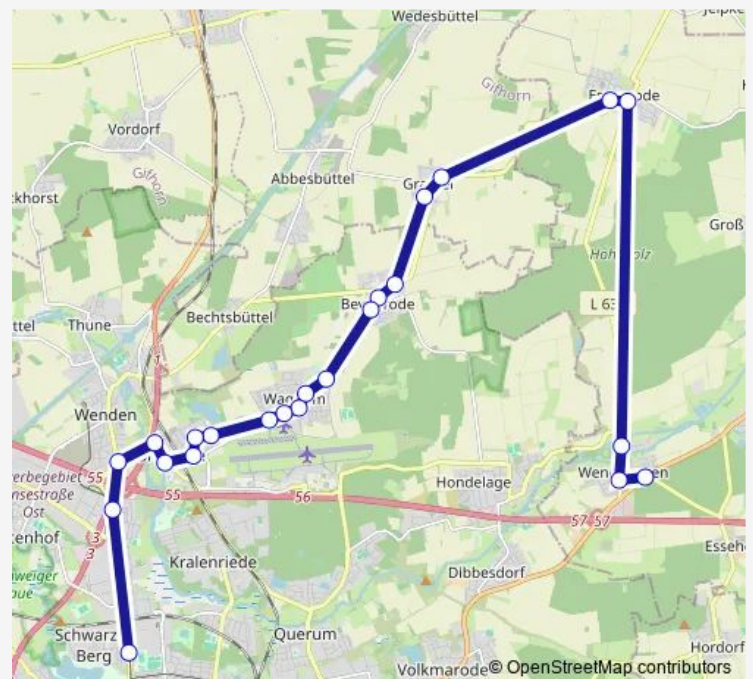

Essenrode Kirchring

Grassel Brunnenstraße

Grassel Gartenstraße

Braunschweig Beberbachaua

Braunschweig Am Meerbusch

Braunschweig Am Klei

Braunschweig Am Oberstiege

Braunschweig Breitenhop

Braunschweig Feuerbrunnen

Braunschweig Am Steinring

Braunschweig Bechtsbütteler Weg

Braunschweig Im Großen Moore

Braunschweig Am Platz

Braunschweig Pappelallee

Braunschweig Dammwiese

Braunschweig Am Berge

Braunschweig Milo-von-Bismarck-Platz

Route schedule

Wendhausen(Lehre) — Braunschweig Stadion

Monday —

Tuesday —

Wednesday —

Thursday —

Friday —

Saturday 11:05

Sunday —

Route info

Direction: Wendhausen(Lehre)

Stops: 23

Trip Duration: 0 hour 43 min

■ E

Braunschweig Lincolnsiedlung