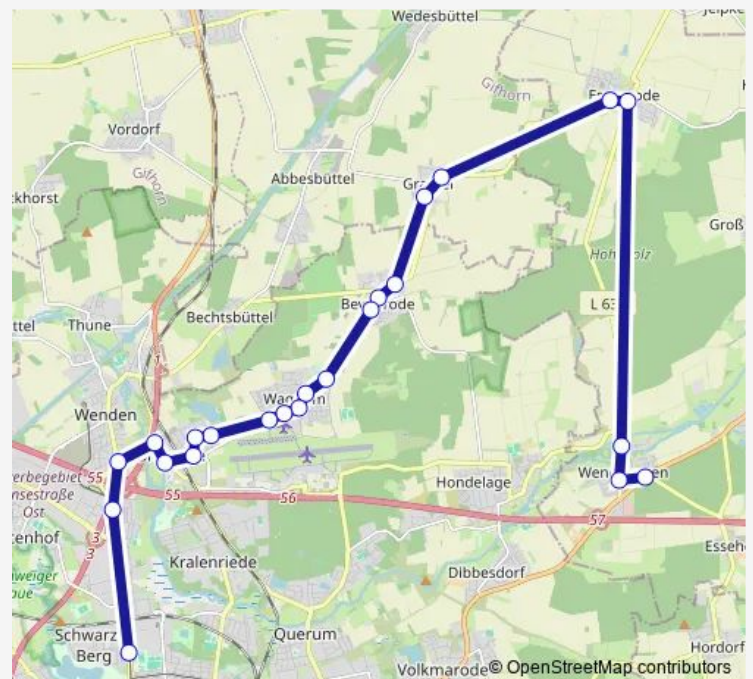

Wendhausen(Lehre) Kirche

Essenrode Von-Hardenberg-Straße

Essenrode Kirchring

Grassel Brunnenstraße

Grassel Gartenstraße

Braunschweig Beberbachaua

Braunschweig Am Meerbusch

Braunschweig Am Klei

Braunschweig Am Oberstiege

Braunschweig Breitenhop

Braunschweig Feuerbrunnen

Braunschweig Am Steinring

Braunschweig Bechtsbütteler Weg

Braunschweig Im Großen Moore

Braunschweig Am Platz

Braunschweig Pappelallee

Braunschweig Dammwiese

Braunschweig Am Berge

Braunschweig Milo-von-Bismarck-Platz

Route schedule

Wendhausen(Lehre) — Braunschweig Stadion

Monday	—
Tuesday	—
Wednesday	—
Thursday	—
Friday	—
Saturday	—
Sunday	11:35

Route info

Direction: Wendhausen(Lehre)

Stops: 23

Trip Duration: 0 hour 43 min

■ E

BusMaps

Braunschweig Lincolnsiedlung

Braunschweig Stadion