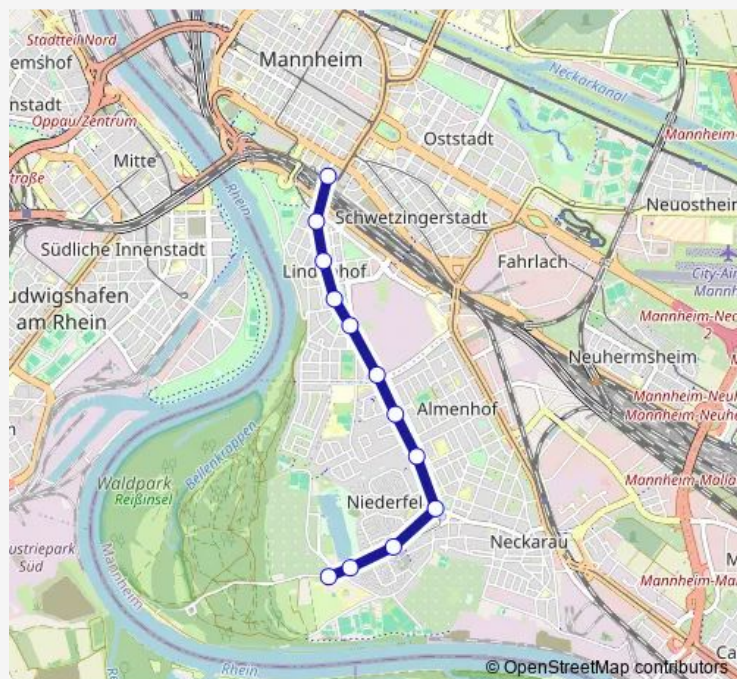

Windeckstraße

Diesterwegschule

Meeräckerplatz

Markuskirche

Franz-Sigel-Straße

Freiheitsplatz

Neckarau West

Tannhäusering

Stollenwörth

Rheingoldhalle

Route schedule

MA Hauptbahnhof — Rheingoldhalle

Monday —

Tuesday —

Wednesday —

Thursday —

Friday —

Saturday 09:12

Sunday —

Route info

Direction: MA Hauptbahnhof

Stops: 12

Trip Duration: 0 hour 14 min

■ E — MA Hauptbahnhof - Rheingoldhalle