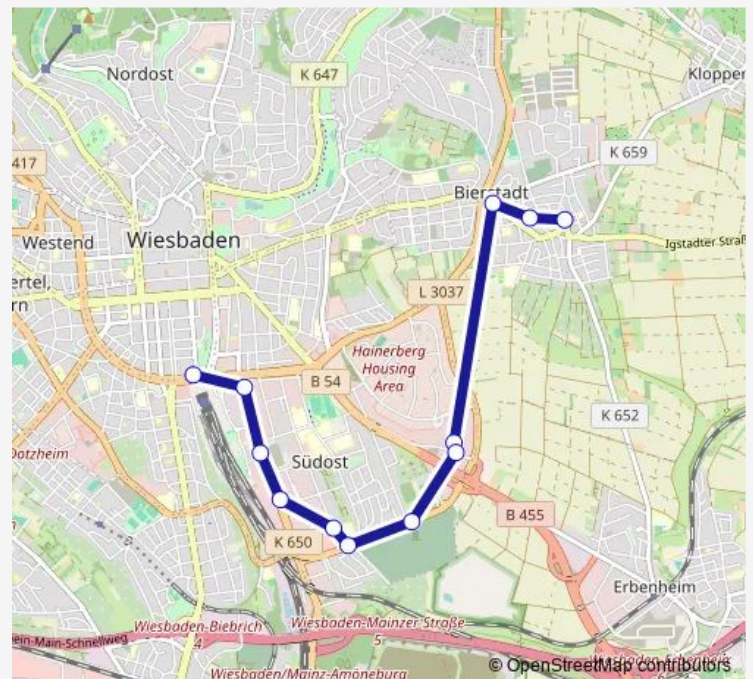

### Direction

Wiesbaden Hauptbahnhof — Wiesbaden Hauptbahnhof

7 stops

[Open route schedule](#)

Wiesbaden Hauptbahnhof

Geschw.-Stock-Platz

WI Rheinstr./RM Congresscenter

Wilhelmstraße

Humboldtstraße

Langenbeckplatz

Wiesbaden Hauptbahnhof

### Route schedule

Wiesbaden Hauptbahnhof — Wiesbaden Hauptbahnhof

Monday 05:40-07:44

Tuesday 05:40-07:44

Wednesday 05:40-07:44

Thursday 05:40-07:44

Friday 05:40-07:44

Saturday 05:40

### Route info

Direction: Wiesbaden Hauptbahnhof

Stops: 7

Trip Duration: 0 hour 12 min

■ E