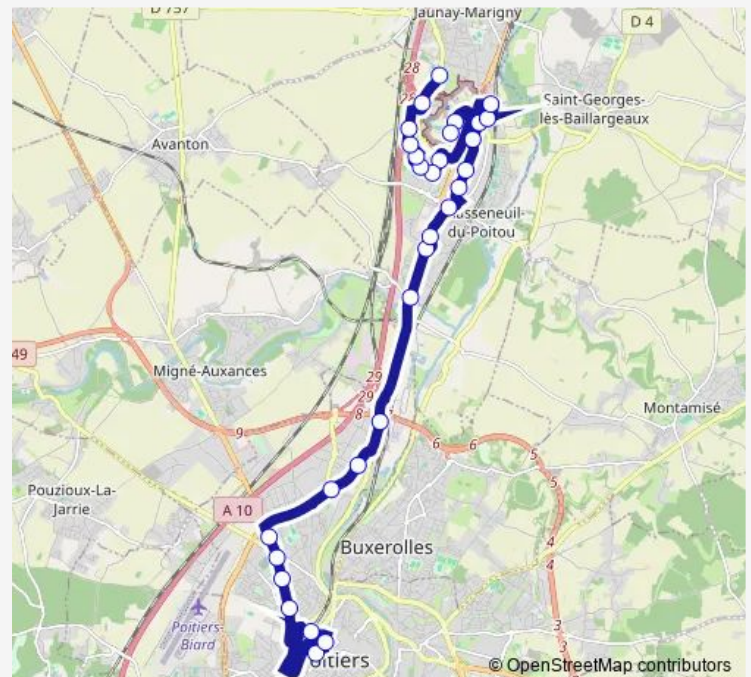

Rond-Point

Gare du Futuroscope

Montgolfier

Av. Temps Modernes

Allée de la Détente

Les Temps Modernes

Les Glycines

Rue du Commerce

Thursday —

Friday —

Saturday —

Sunday 08:30-20:40

Route info

Direction: Futuroscope Lpi

Stops: 31

Trip Duration: 0 hour 42 min

■ E — Futuroscope LPI-Ecossais

Pont Autoroute

République 1

Marché de Gros

Les Glières

Avenue de Nantes

Bel Air

La Roche

Gare Viaduc

Verdun

Ecossais

Direction

Ecossais — Futuroscope Lpi

25 stops

[Open route schedule](#)

Ecossais