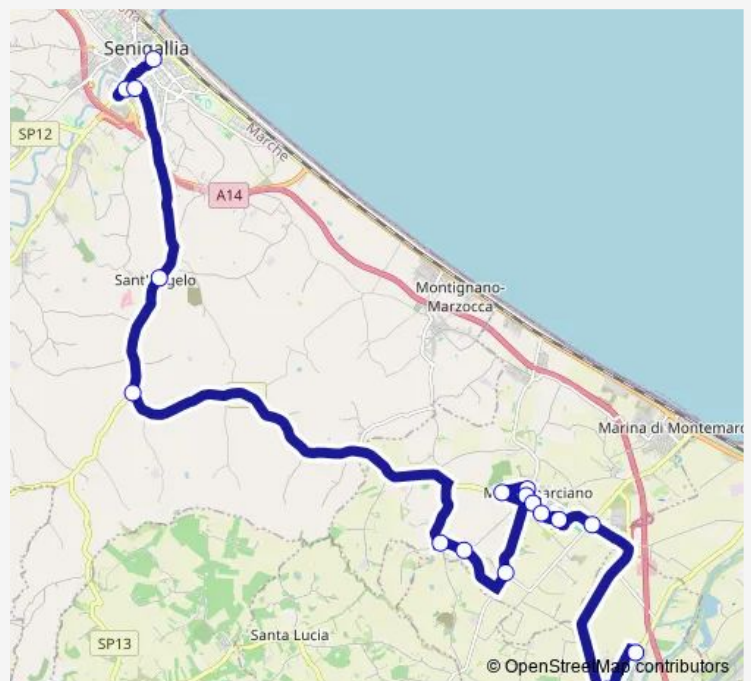

Bus E Chiaravalle.M.Marciano-Senigallia

[Go to website](#)**Direction**

Chiaravalle (Capolinea) — Montemarciano Cap.(VIA S.Pietro)

7 stops

[Open route schedule](#)

Chiaravalle (Capolinea)

Chiaravalle (Stadio)

Cassiano (Centro)

Crognalento (Centro)

S.Veneranda (Bivio)

S.Veneranda

Montemarciano Cap.(VIA S.Pietro)

Route schedule

Chiaravalle (Capolinea) — Montemarciano Cap.(VIA S.Pietro)

Monday	17:15
Tuesday	17:15
Wednesday	17:15
Thursday	17:15
Friday	17:15
Saturday	17:15
Sunday	—

Route info

Direction: Chiaravalle (Capolinea)

Stops: 7

Trip Duration: 0 hour 15 min

■ E — Chiaravalle.M.Marciano-Senigallia

Direction

Chiaravalle (Capolinea) — Senigallia (Cap. Conerobus)

29 stops

[Open route schedule](#)

Chiaravalle (Capolinea)

Tabaccheria

VIA Nagy

Chiaravalle (Stadio)

Chiaravalle (Croce Gialla)

Chiaravalle (Rotatoria)

Chiaravalle (VIA Saffi)