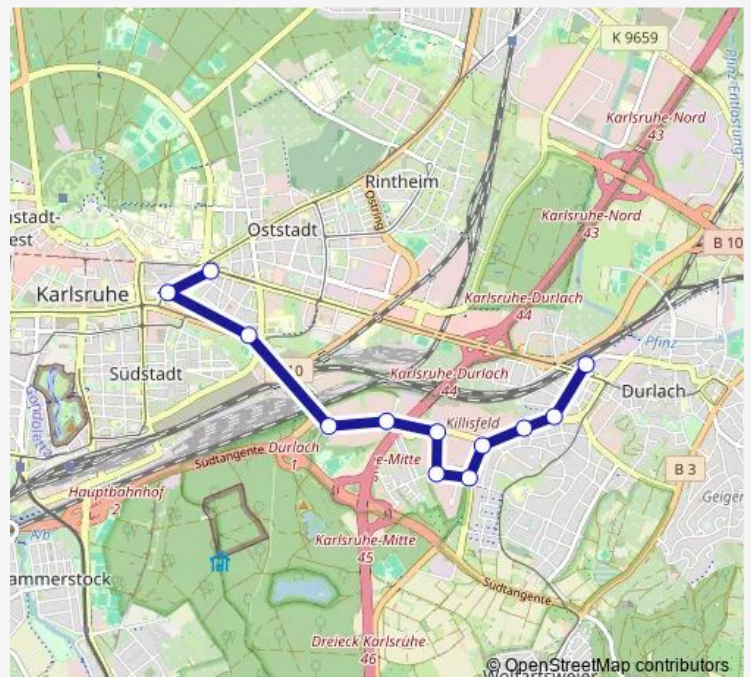

Durlach Wachhausstraße

Durlach Killisfeld

Durlach Dieselstraße

Durlach Maybachstraße

Durlach Tiefbauamt

Karlsruhe Wolfartsweierer Str.

Karlsruhe Kapellenstraße

KA Durlacher Tor/KIT-Campus Süd

Route schedule

Durlach Bahnhof — KA Durlacher Tor/KIT-Campus Süd

Monday —

Tuesday —

Wednesday —

Thursday —

Friday —

Saturday 11:05-16:20

Sunday —

Route info

Direction: Durlach Bahnhof

Stops: 12

Trip Duration: 0 hour 15 min

Direction

KA Durlacher Tor/KIT-Campus Süd — Durlach Bahnhof

12 stops

Durlach Wachhausstraße

Durlach Ottostraße

Durlach Gudrunstraße

Durlach Raiherwiesenstraße

Durlach Bahnhof

Route schedule

KA Durlacher Tor/KIT-Campus Süd — Durlach Bahnhof

Monday	—
Tuesday	—
Wednesday	—
Thursday	—
Friday	—
Saturday	10:50-16:05
Sunday	—