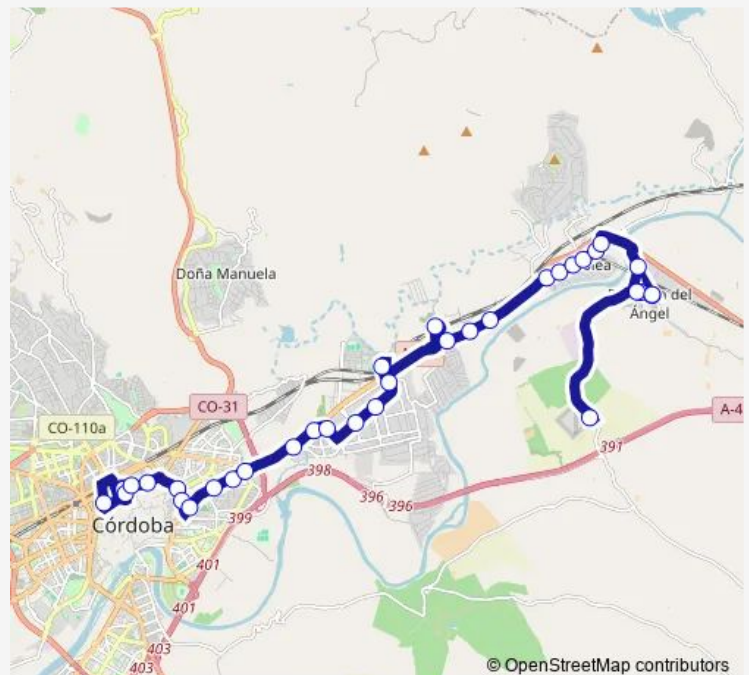

Thursday 10:00-19:45

Friday 10:00-19:45

Saturday 07:00-22:30

Sunday 07:20-22:30

Route info

Direction: Colón Norte

Stops: 34

Trip Duration: 1 hour 5 min

■ E — L-E: Colón - Alcolea - B. DE LOS Ángeles

BusMaps

La Lancha

Alcolea 1ª

Alcolea 2ª

Alcolea cercanías

Alcolea 3ª

Alcolea 4ª

Alcolea Centro de Salud

Villa Maite

Barrio del Ángel Dirección Prisión

Barrio del Ángel 2 Dirección Prisión

Prisión

Barrio de los Ángeles

Barrio de los Ángeles Final

Direction

Wednesday 11:20-15:10

Thursday 11:20-15:10

Friday 11:20-15:10

Saturday 07:00-21:20

Sunday 08:05-21:15

Route info

Direction: Barrio de los Ángeles Final

Stops: 30