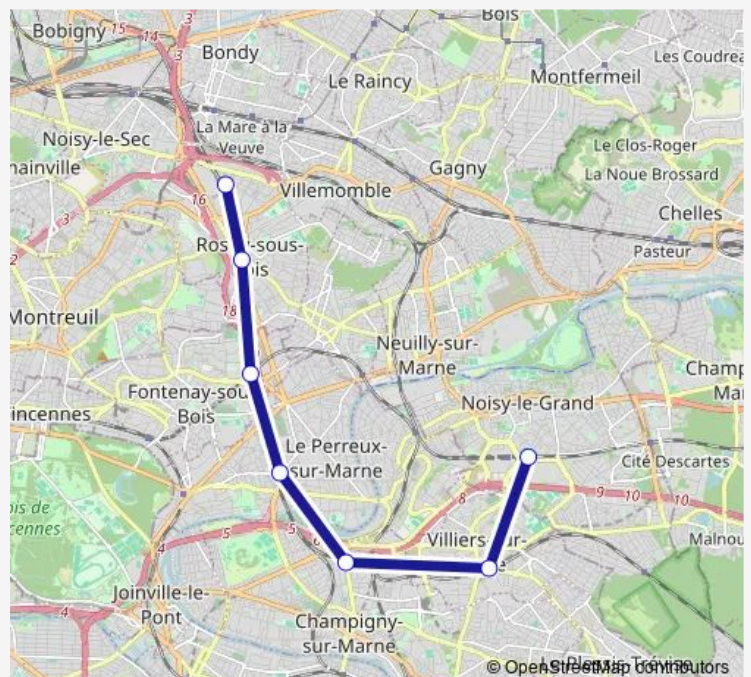

### Direction

Noisy-le-Grand - Mont d'Est Rer — Gare de Tournan

8 stops

[Open route schedule](#)

Noisy-le-Grand - Mont d'Est Rer

Villiers-sur-Marne - Le Plessis-Tréville Rer

Les Yvris Noisy-le-Grand Rer

Gare de Pontault (Place Beilstein)

Gare de Roissy-en-Brie

Gare d'Ozoir-la-Ferrière

Gare de Gretz-Armainvilliers

Gare de Tournan

### Route schedule

Noisy-le-Grand - Mont d'Est Rer — Gare de Tournan

Monday 23:00-23:30

Tuesday 00:00-23:30

Wednesday 00:00-23:30

Thursday 23:00

Friday 23:00

Saturday —

### Route info

Direction: Noisy-le-Grand - Mont d'Est Rer

Stops: 8

Trip Duration: 1 hour 0 min