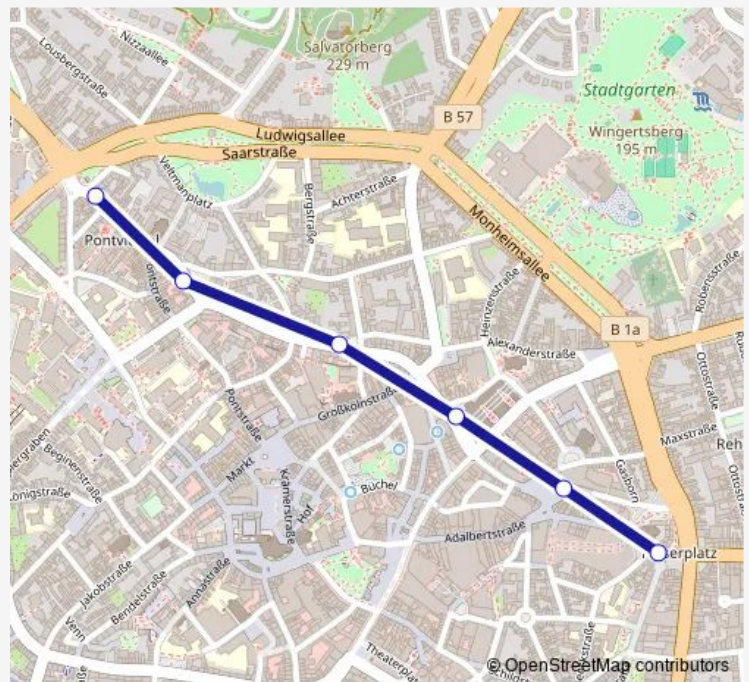

Bus E

[Go to website](#)

Direction

Brand sw — Brand Schulzentrum H.1 (sw -> Li.45)

4 stops

[Open route schedule](#)

Brand sw

Brand Ringstraße sw

Heussstraße sw

Brand Schulzentrum H.1 (sw -> Li.45)

Route schedule

Brand sw — Brand Schulzentrum H.1 (sw -> Li.45)

Monday	—
Tuesday	04:37
Wednesday	—
Thursday	—
Friday	—
Saturday	04:37
Sunday	05:04

Route info

Direction: Brand sw

Stops: 4

Trip Duration: 0 hour 3 min

■ E

BusMaps

Direction

Elisenbrunnen H1 — Brand lw -> Niederforstbach

16 stops

[Open route schedule](#)

Elisenbrunnen H1

Aachen Bushof H12

Hansemannplatz ->Kpl H2

Aachen Kaiserplatz H1 ->Seib

Scheibenstraße lw

Josefskirche (Justizzentrum) lw -> 5er

Elsassstraße lw -> 5er