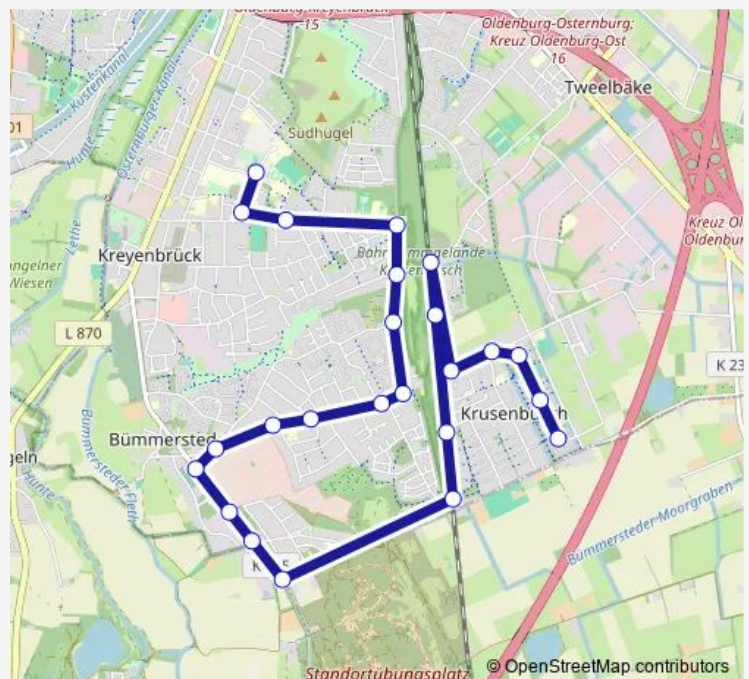

Oldenburg(Oldb) Robert-von-Mayer-Straße

Oldenburg(Oldb) Dorfweg

Oldenburg(Oldb) Annabergstraße

Oldenburg(Oldb) Westerholtsweg

Oldenburg(Oldb) Sprungweg

Oldenburg(Oldb) Am Schmeel

Oldenburg(Oldb) Beentweg

Oldenburg(Oldb) Farnweg

Oldenburg(Oldb) Im Krusenbusch

Oldenburg(Oldb) Bahnhof Krusenbusch

Oldenburg(Oldb) Tweelbäker Tredde

### Route schedule

Oldenburg(Oldb) Kreyenbrück Schulzentrum — Oldenburg(Oldb) Krusenbusch

Monday 14:20-15:50

Tuesday 14:20-15:50

Wednesday 14:20-15:50

Thursday 14:20-15:50

Friday 13:20

Saturday —

### Route info

Direction: Oldenburg(Oldb) Kreyenbrück Schulzentrum

Stops: 24

Trip Duration: 0 hour 28 min

Oldenburg(Oldb) Schafgarbenweg

Oldenburg(Oldb) Schwertlilienweg

Oldenburg(Oldb) Krusenbusch