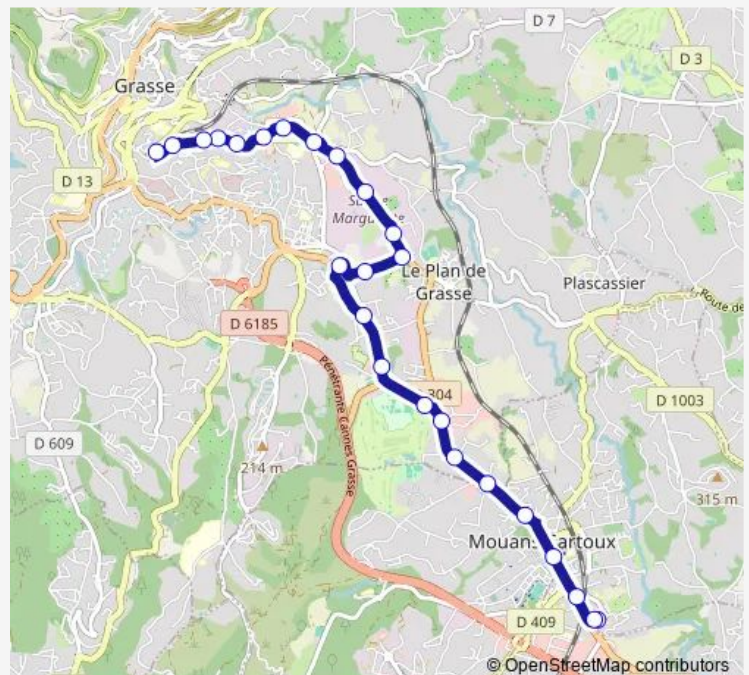

LES Oliviers

AXE 85

College DES Jasmins

Rond-Point Sainte Marguerite

Sainte Marguerite

LA More

Explor

Moulin DE Brun

Thursday 06:40-20:50

Friday 06:40-20:50

Saturday 06:40-20:50

Sunday 06:40-20:40

Route info

Direction: LES Jardins DU M.I.P

Stops: 25

Trip Duration: 0 hour 30 min

E — Grasse Sncf - Axe 85 - Jardins du M.I.P

Z.I. DU Carre

LES Florales

Capucins Bas

Grasse Sncf

Direction

Grasse Sncf — LES Jardins DU M.I.P

26 stops