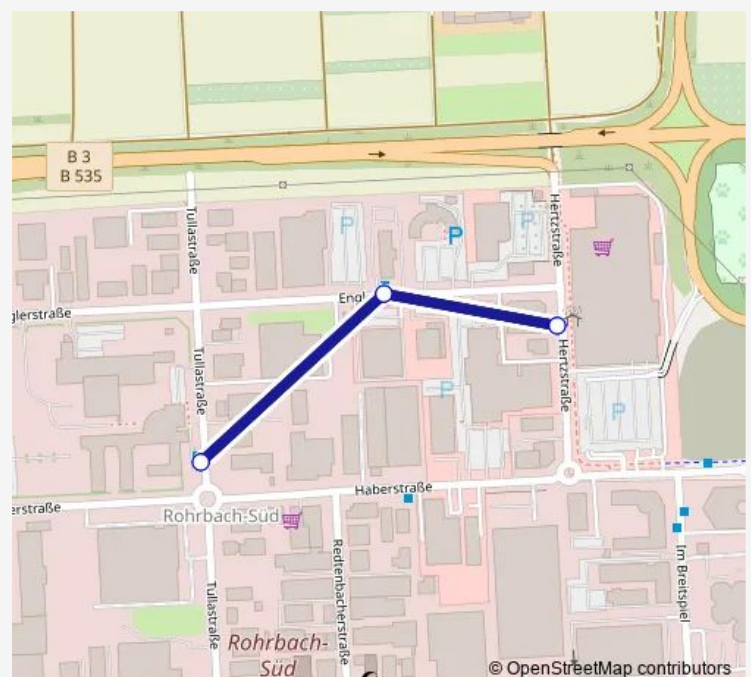

Bus E HD Emmertsgrund - Mombertplatz - Rohrbach Süd - Rohrbach Gewerbegebiet

[Go to website](#)

Direction

Hertzstraße — Tullastraße

3 stops

[Open route schedule](#)

Hertzstraße

Englerstraße

Tullastraße

Route schedule

Hertzstraße — Tullastraße

Monday	09:43-18:03
Tuesday	09:43-18:03
Wednesday	09:43-18:03
Thursday	09:43-18:03
Friday	09:43-18:03
Saturday	13:03-18:03
Sunday	—

Route info

Direction: Hertzstraße

Stops: 3

Trip Duration: 0 hour 2 min