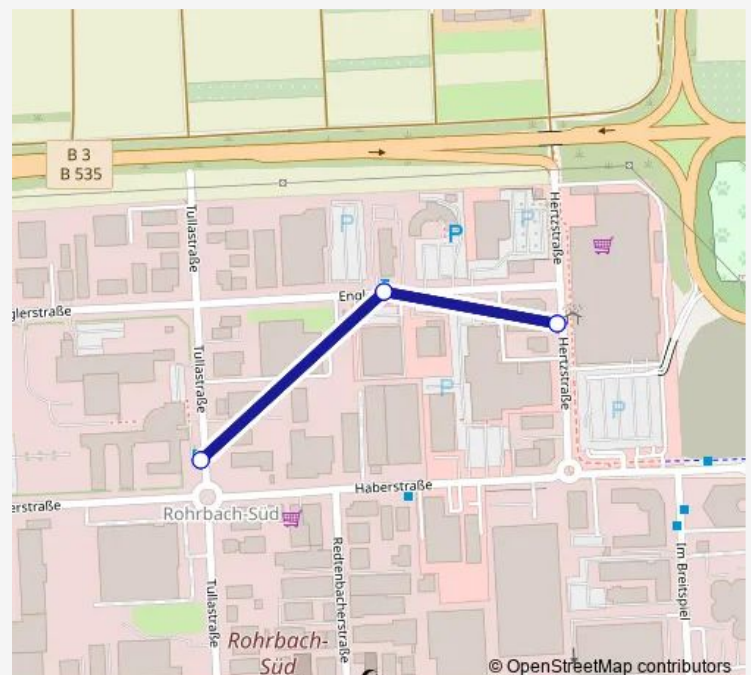

Bus E HD Emmertsgrund - Mombertplatz - Rohrbach Süd - Rohrbach Gewerbegebiet

[Go to website](#)

Direction

Hertzstraße — Tullastraße

3 stops

[Open route schedule](#)

Hertzstraße

Englerstraße

Tullastraße

Route schedule

Hertzstraße — Tullastraße

Monday	09:43-18:03
Tuesday	09:43-18:03
Wednesday	09:43-18:03
Thursday	09:43-18:03
Friday	09:43-18:03
Saturday	13:03-18:03
Sunday	—

Route info

Direction: Hertzstraße

Stops: 3

Trip Duration: 0 hour 2 min