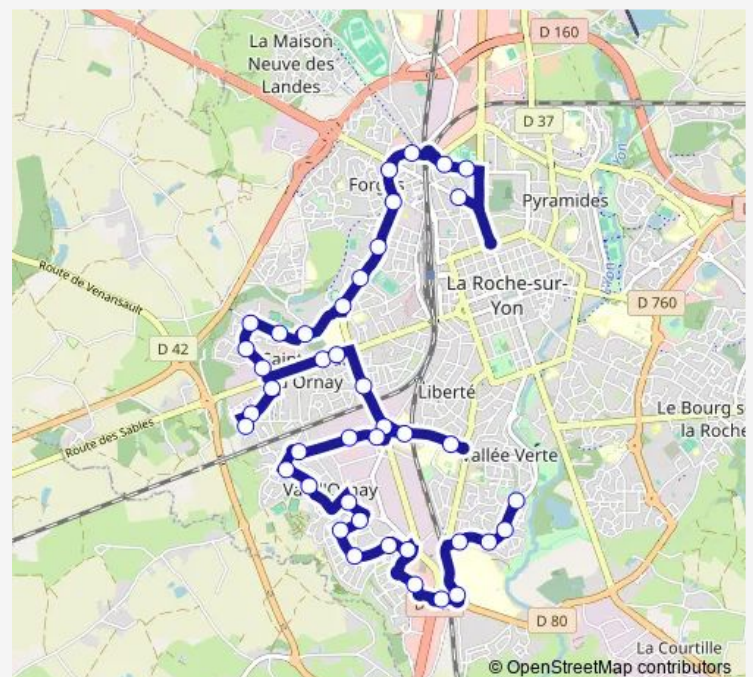

Jaulnières

Hôpital Sud

Mazurelle

Tournefou

Sorinière

Littoral

Bocage

Grainetière

Plaine

Généraudière

Birotheau

Angelmière

Fourcade

Epinettes

Coty

Turgot

Thursday 07:14-13:10

Friday 07:14-13:10

Saturday —

Sunday —

Route info

Direction: Viollet le Duc

Stops: 41

Trip Duration: 0 hour 45 min

Forges

Edison

Denis Papin

Cartier

Mermoz

Direction

Turgot — Préfet Merlet

19 stops