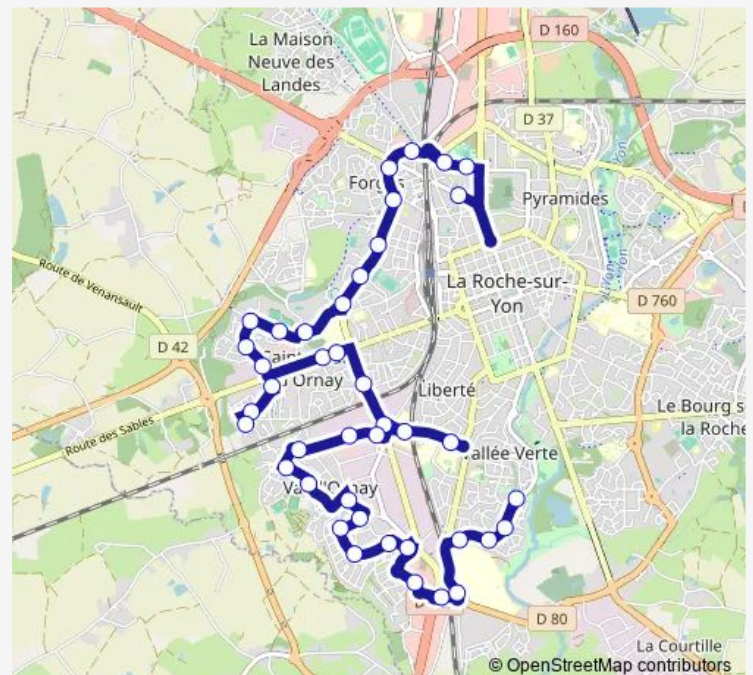

### Direction

Viollet le Duc — Mermoz

41 stops

[Open route schedule](#)

Viollet le Duc

Léonard de Vinci

Jaulnières

Hôpital Sud

Mazurelle

Tournefou

Sorinière

Littoral

Bocage

Grainetière

Plaine

Généraudière

### Route schedule

Viollet le Duc — Mermoz

Monday 07:14-13:10

Tuesday 07:14-13:10

Wednesday 07:14-08:14

Thursday 07:14-13:10

Friday 07:14-13:10

Saturday —

### Route info

Direction: Viollet le Duc

Stops: 41

Trip Duration: 0 hour 45 min

E — Mermoz/Branly - Violet le Duc

Lavoisier

Plessis

Eglise de St André