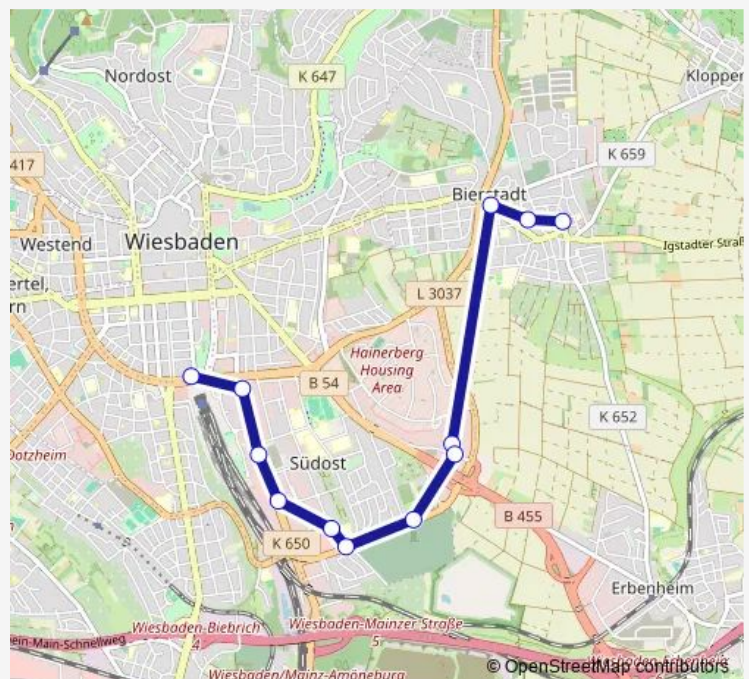

### Direction

Wiesbaden-Bierstadt Venatorstraße — Wiesbaden Hauptbahnhof

12 stops

[Open route schedule](#)

Wiesbaden-Bierstadt Venatorstraße

Wiesbaden-Bierstadt Poststraße

Wiesbaden-Bierstadt Zieglerstraße

Wiesbaden Raiffeisenplatz

### Route schedule

Wiesbaden-Bierstadt Venatorstraße — Wiesbaden Hauptbahnhof

Monday	07:40-15:58
Tuesday	07:40-15:58
Wednesday	07:40-15:58
Thursday	07:40-15:58
Friday	07:40-15:58
Saturday	—
Sunday	—

### Route info

Direction: Wiesbaden-Bierstadt Venatorstraße

Stops: 12

Trip Duration: 0 hour 19 min

## Direction

Wiesbaden-Bierstadt Wolfsfeld — Wiesbaden Freizeitbad/Velvets Theater

12 stops

[Open route schedule](#)

Wiesbaden-Bierstadt Wolfsfeld

Wiesbaden-Bierstadt Dresdener Ring

Wiesbaden-Bierstadt Töpferstraße