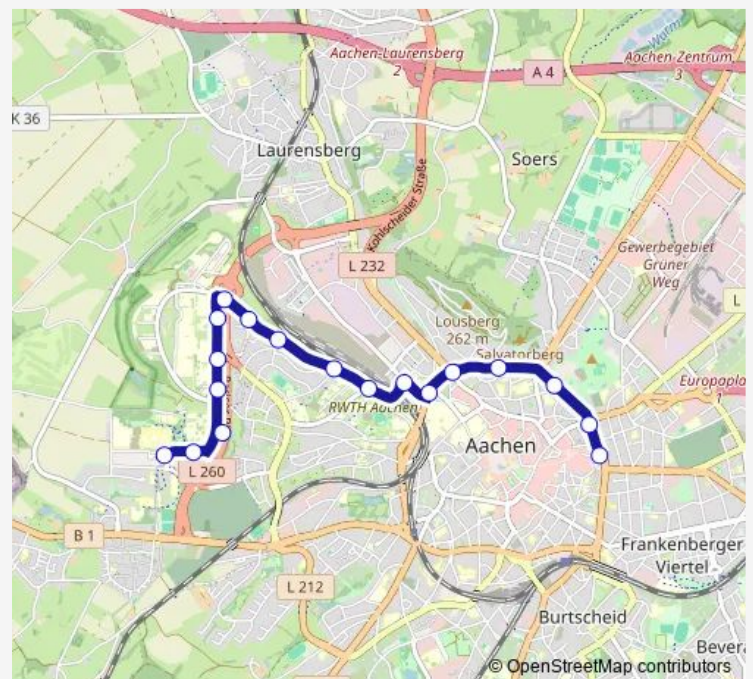

Aachen, Vetschau Schmiede

Aachen, Vetschau

Aachen, Vetschau Bocholtzer Straße

Aachen, Vetschau Niersteiner Höfe

Aachen, Richterich Vetschauer Berg

Aachen, Laurensberg Schulzentrum

Aachen, Laurensberg Abzweigung Orsbach

Aachen, Laurensberg Zollhaus

Aachen, Laurensberg Kirschbäumchen

Aachen, Laurensberg Gut Orth

Aachen, Ochsenstock

Aachen, Gut Nonnenhof

Route schedule

Herzogenrath, Kohlscheid Bank Bachstraße — Aachen, Bushof

Monday	—
Tuesday	—
Wednesday	—
Thursday	—
Friday	—
Saturday	—
Sunday	10:04

Route info

Direction: Herzogenrath, Kohlscheid Bank Bachstraße

Stops: 45

Trip Duration: 0 hour 46 min

■ E — Zusätzliche Einsatzwagen in Aachen