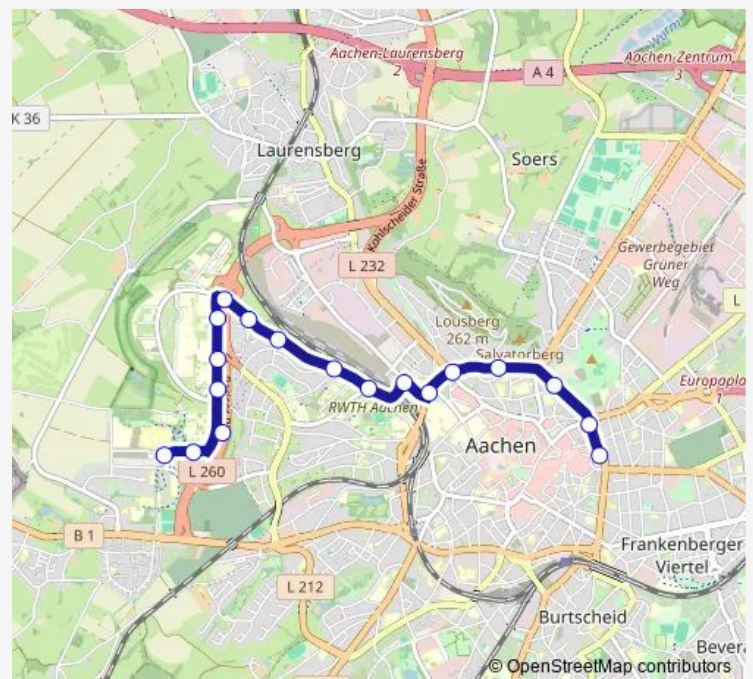

Aachen, Vetschau Schmiede

Aachen, Vetschau

Aachen, Vetschau Bocholtzer Straße

Aachen, Vetschau Niersteiner Höfe

Aachen, Richterich Vetschauer Berg

Aachen, Laurensberg Schulzentrum

Aachen, Laurensberg Abzweigung Orsbach

Aachen, Laurensberg Zollhaus

Aachen, Laurensberg Kirschbäumchen

Aachen, Laurensberg Gut Orth

Aachen, Ochsenstock

Aachen, Gut Nonnenhof

Route schedule

Herzogenrath, Kohlscheid Bank Bachstraße — Aachen, Bushof

Monday	—
Tuesday	—
Wednesday	—
Thursday	—
Friday	—
Saturday	—
Sunday	10:04

Route info

Direction: Herzogenrath, Kohlscheid Bank Bachstraße

Stops: 45

Trip Duration: 0 hour 46 min

■ E — Zusätzliche Einsatzwagen in Aachen