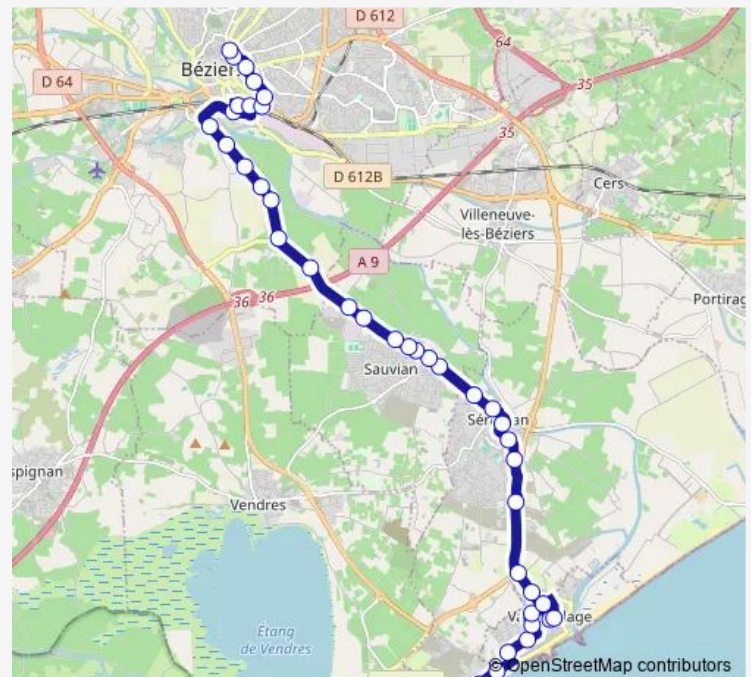

Elysées

Casino

164 av du Casino

Av. Casino Valras

Stade

Dauphins

Cauquil

Autogare

La Grangette

Mazeilles

Le Château

Route schedule

Portes de Valras — De Gaulle

Monday 06:20-20:20

Tuesday 06:20-20:20

Wednesday 06:20-20:20

Thursday 06:20-20:20

Friday 06:20-20:20

Saturday 06:20-20:20

Sunday 08:50-19:50

Route info

Direction: Portes de Valras

Stops: 42

Trip Duration: 0 hour 48 min

■ E — De Gaulle – Autogare

BusMaps

Les Hirondelles

Maupassant

Jean Moulin

Font Vive

Porte de Sauvian

La Pasquière