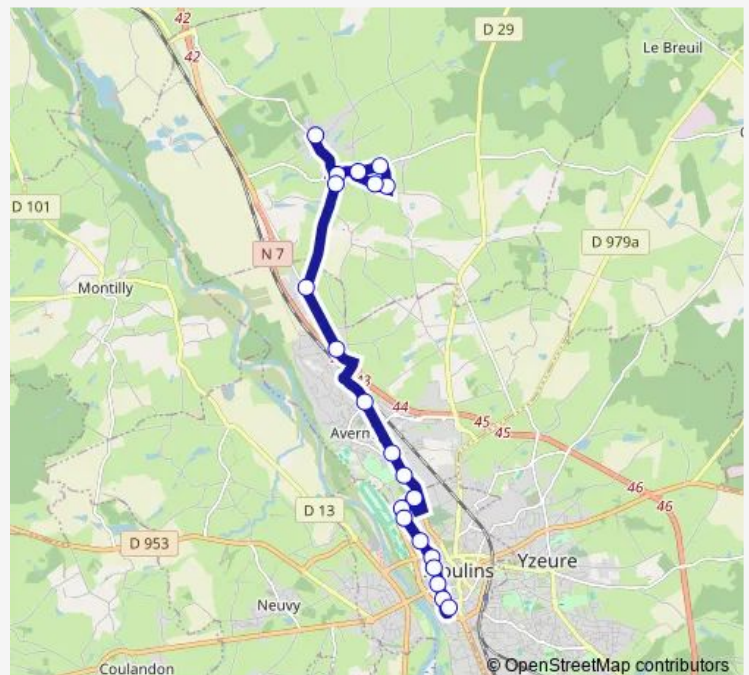

### Route schedule

Trévol - Croix de Vaux — Collège de Beaujeu

Monday 07:00-18:50

Tuesday 07:00-18:50

Wednesday 07:00-13:04

Thursday 07:00-18:50

Friday 07:00-18:50

Saturday —

### Route info

Direction: Trévol - Croix de Vaux

Stops: 22

Trip Duration: 0 hour 27 min

E — Ligne E