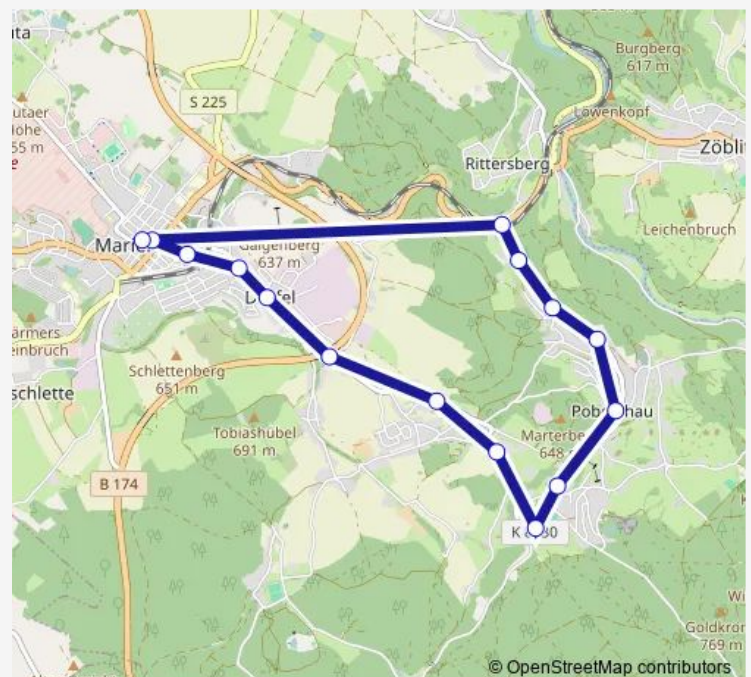

### Direction

Pobershau, Brücke — Marienberg, Erzgebirgskaserne

17 stops

[Open route schedule](#)

Pobershau, Brücke

Pobershau, Niederer Grund

Pobershau, Wagenbachtal

Pobershau, Ahner

### Route schedule

Pobershau, Brücke — Marienberg, Erzgebirgskaserne

Monday 07:15

Tuesday 07:15

Wednesday 07:15

Thursday 07:15

Friday 07:15

Saturday —

### Route info

Direction: Pobershau, Brücke

Stops: 17

Trip Duration: 0 hour 24 min

## Direction

Pobershau, Brücke — Marienberg, Markt

19 stops

[Open route schedule](#)

Pobershau, Brücke

Pobershau, Niederer Grund

Pobershau, Wagenbachtal

Pobershau, Ahner