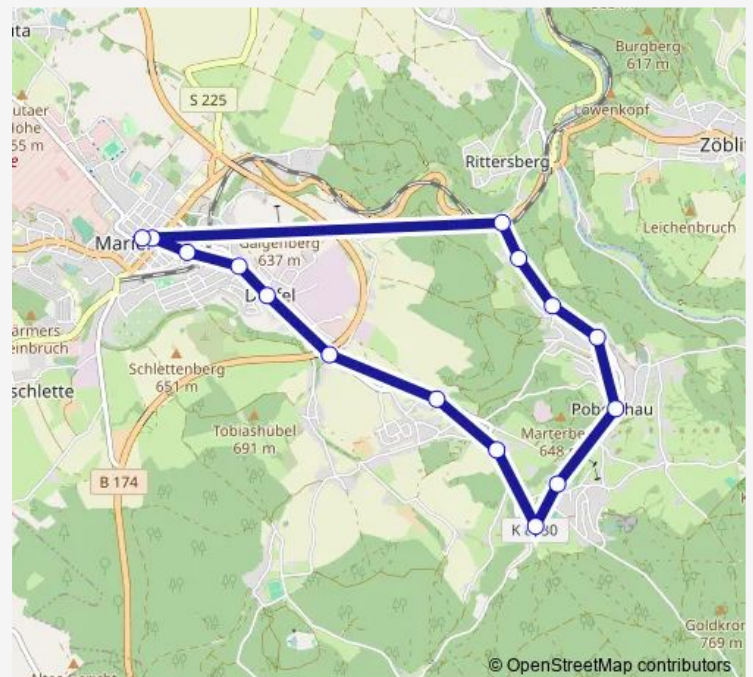

Direction

Pobershau, Brücke — Marienberg, Erzgebirgskaserne

17 stops

[Open route schedule](#)

Pobershau, Brücke

Pobershau, Niederer Grund

Pobershau, Wagenbachtal

Pobershau, Ahner

Marienberg, Dörfel, Markt

Marienberg, Gymnasium

Marienberg, Markt

Marienberg, Markt

Marienberg, Erzgebirgskaserne

Route schedule

Pobershau, Brücke — Marienberg, Erzgebirgskaserne

Monday 07:15

Tuesday 07:15

Wednesday 07:15

Thursday 07:15

Friday 07:15

Saturday —

Sunday —

Route info

Direction: Pobershau, Brücke

Stops: 17

Trip Duration: 0 hour 24 min

Direction

Pobershau, Brücke — Marienberg, Markt

19 stops

[Open route schedule](#)

Pobershau, Brücke

Pobershau, Niederer Grund