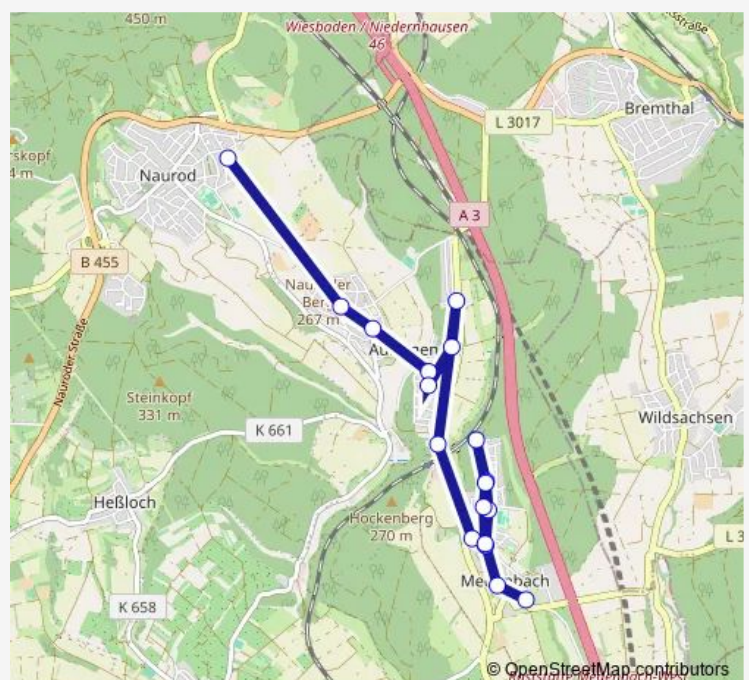

Wiesbaden-Medenbach Neufeldstraße

Wiesbaden-Medenbach Wildsachsener Straße

Route schedule

Wiesbaden-Naurod Wickerbach Grundschule — Wiesbaden-Medenbach Wildsachsener Straße

Monday 11:40-17:05

Tuesday 11:40-17:05

Wednesday 11:40-17:05

Thursday 11:40-17:05

Friday 11:40-17:05

Saturday —

Sunday —

Route info

Direction: Wiesbaden-Naurod Wickerbach Grundschule

Stops: 18

Trip Duration: 0 hour 25 min

E

Direction

Wiesbaden-Medenbach Wildsachsener Straße — Wiesbaden-Naurod Wickerbach Grundschule

19 stops

[Open route schedule](#)

Wiesbaden-Medenbach Wildsachsener Straße

Wiesbaden-Medenbach Neufeldstraße

Monday 07:22

Tuesday 07:22

Wednesday 07:22

Thursday 07:22

Friday 07:22

Saturday —

Sunday —

Route info