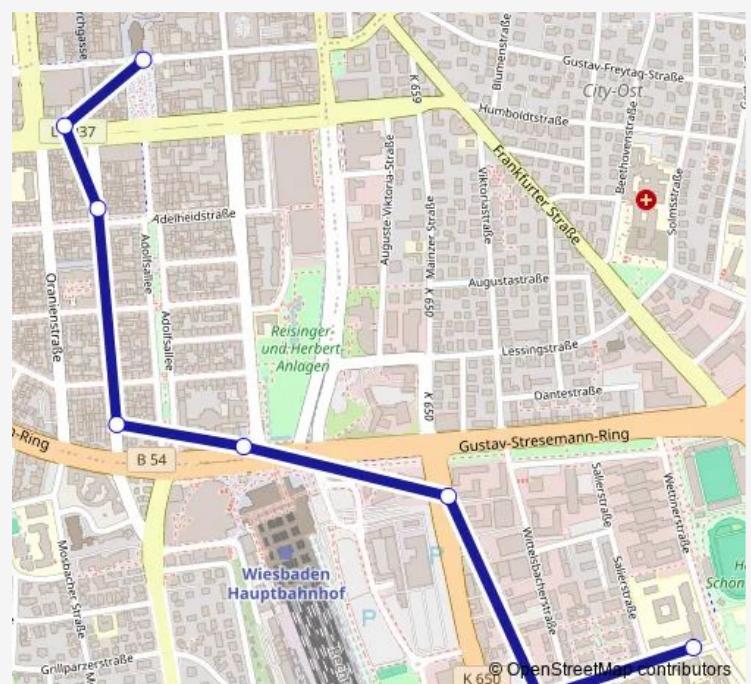

Wiesbaden Hauptbahnhof

Wiesbaden Geschwister-Stock-Platz

Wiesbaden Rheinstr./Rh-M. Congresscenter

Wiesbaden Wilhelmstraße

Route schedule

Wiesbaden Berufsschulzentrum — Wiesbaden Wilhelmstraße

Monday 13:56

Tuesday 13:56

Wednesday 13:56

Thursday 13:56

Friday 13:56

Saturday —

Sunday —

Route info

Direction: Wiesbaden Berufsschulzentrum

Stops: 6

Trip Duration: 0 hour 8 min

E

Direction

Wiesbaden Berufsschulzentrum — Wiesbaden Luisenplatz

8 stops

[Open route schedule](#)

Wiesbaden Berufsschulzentrum

Wiesbaden Wittelsbacherstraße

Wiesbaden Mainzer Straße/1.Ring

Wiesbaden Hauptbahnhof

Wiesbaden Landeshaus

Wiesbaden Adelheidstraße

Wiesbaden Landesbibliothek

Wiesbaden Luisenplatz

Route schedule

Wiesbaden Berufsschulzentrum — Wiesbaden Luisenplatz