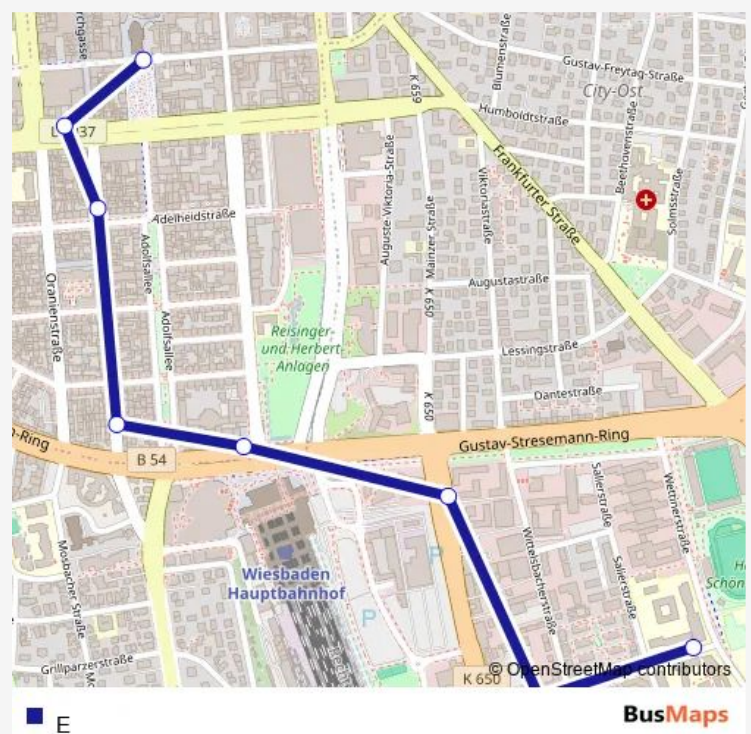

Wiesbaden Hauptbahnhof

Wiesbaden Geschwister-Stock-Platz

Wiesbaden Rheinstr./Rh-M. Congresscenter

Wiesbaden Wilhelmstraße

Route schedule

Wiesbaden Berufsschulzentrum — Wiesbaden Wilhelmstraße

Monday 13:56

Tuesday 13:56

Wednesday 13:56

Thursday 13:56

Friday 13:56

Saturday —

Sunday —

Route info

Direction: Wiesbaden Berufsschulzentrum

Stops: 6

Trip Duration: 0 hour 8 min

Direction

Wiesbaden Berufsschulzentrum — Wiesbaden Luisenplatz

8 stops

[Open route schedule](#)

Wiesbaden Berufsschulzentrum

Wiesbaden Wittelsbacherstraße

Wiesbaden Mainzer Straße/1.Ring

Wiesbaden Hauptbahnhof

Wiesbaden Landeshaus

Wiesbaden Adelheidstraße

Wiesbaden Landesbibliothek

Wiesbaden Luisenplatz

Route schedule

Wiesbaden Berufsschulzentrum — Wiesbaden Luisenplatz

Monday 13:05-14:06